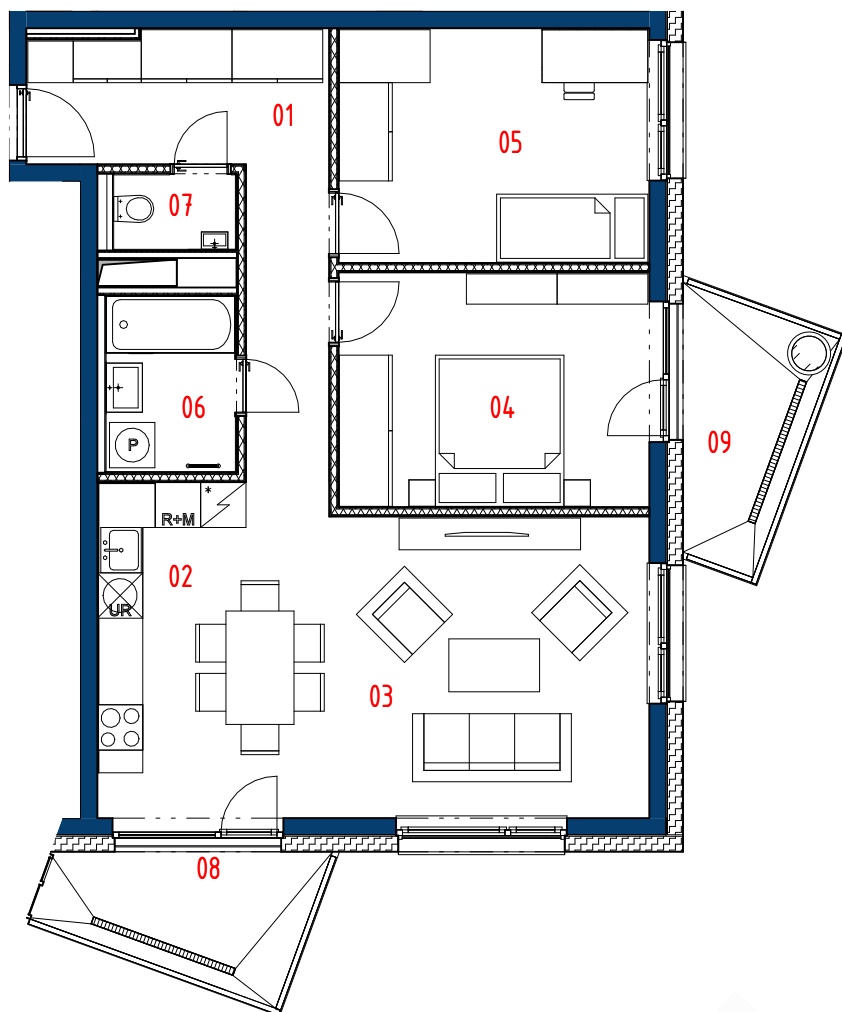

Označenie R93

Podlažie 9.

Blok R

Počet obytných miestností 3

01 Chodba	11,61 m ²
02 Kuchyňa	13,62 m ²
03 Obývacia izba	16,90 m ²
04 Izba	12,76 m ²
05 Izba	12,76 m ²
06 Kúpeľňa	4,32 m ²
07 WC	1,87 m ²
08 Balkón	5,87 m ²
09 Balkón	5,92 m ²
CELKOVÁ PLOCHA	85,63 m²

PREDAJNÁ PLOCHA INTERIÉR 77,91 m²

Uvedené rozmery sú predbežné a nemusia sa zhodovať s realizáciou.
Celková plocha predstavuje podlahovú plochu vrátane balkónu/loggie/terasy.
Predajná plocha zahŕňa plochu pod vnútornými priečkami výlučne patriacimi bytu/nebytového priestoru vrátane plochy okenných ústupkov.
Riešenie zariadenia je ilustračné.