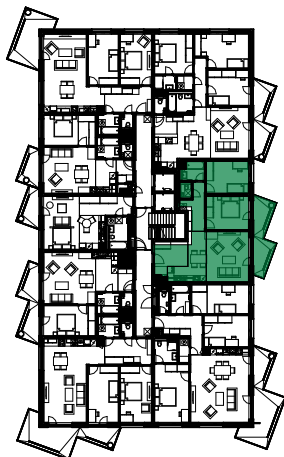

Označenie P58
Blok P

Podlažie 5.
Počet obytných miestností 3

01 Chodba	8,22 m ²
02 Chodba 2	7,14 m ²
03 Kuchyňa	10,78 m ²
04 Obývacia izba	18,52 m ²
05 Spálňa	12,47 m ²
06 Izba	11,93 m ²
07 Kúpeľňa	3,76 m ²
08 WC	1,67 m ²
09 Balkón	11,83 m ²
CELKOVÁ PLOCHA	86,32 m²
PREDAJNÁ PLOCHA INTERIÉR	77,32 m²

Uvedené rozmery sú predbežné a nemusia sa zhodovať s realizáciou.
Celková plocha predstavuje podlahovú plochu vrátane balkónu/loggie/terasy.
Predajná plocha zahŕňa plochu pod vnútornými priečkami výlučne patriacimi
bytu/nebytovému priestoru vrátane plochy okenných ústupkov.
Riešenie zariadenia je ilustračné.