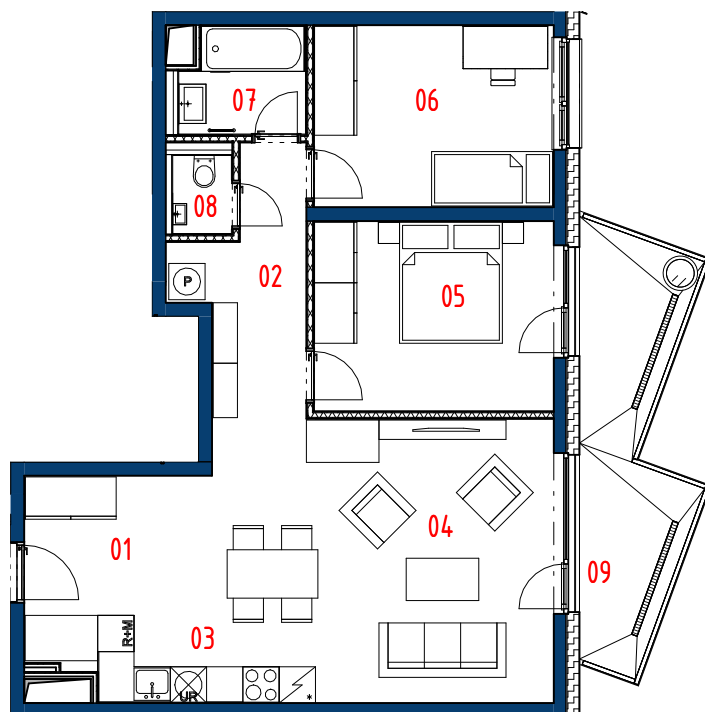

Označenie P58
Blok P

Podlažie 5.
Počet obytných miestností 3

01 Chodba	8,22 m ²
02 Chodba 2	7,14 m ²
03 Kuchyňa	10,78 m ²
04 Obývacia izba	18,52 m ²
05 Spálňa	12,47 m ²
06 Izba	11,93 m ²
07 Kúpeľňa	3,76 m ²
08 WC	1,67 m ²
09 Balkón	11,83 m ²
CELKOVÁ PLOCHA	86,32 m²
PREDAJNÁ PLOCHA INTERIÉR	77,32 m²

Uvedené rozmery sú predbežné a nemusia sa zhodovať s realizáciou.
Celková plocha predstavuje podlahovú plochu vrátane balkónu/loggie/terasy.
Predajná plocha zahŕňa plochu pod vnútornými priečkami výlučne patriacimi
bytu/nebytovému priestoru vrátane plochy okenných ústupkov.
Riešenie zariadenia je ilustračné.