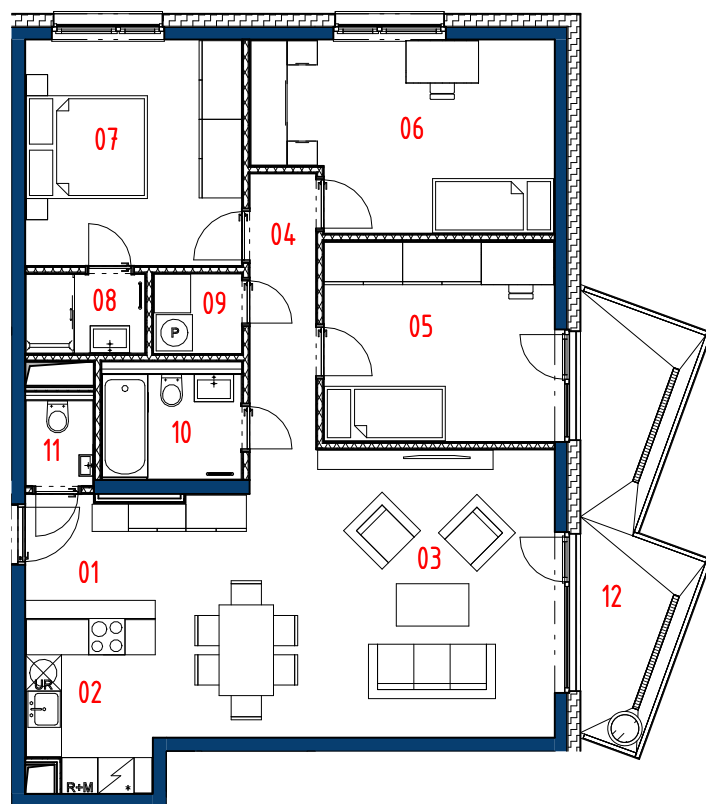

01	Chodba	4,20 m ²
02	Kuchyňa	19,25 m ²
03	Obývacia izba	16,92 m ²
04	Chodba 2	5,02 m ²
05	Izba	12,68 m ²
06	Izba	14,82 m ²
07	Spálňa	13,43 m ²
08	Kúpeľňa	2,65 m ²
09	Práčovňa	1,96 m ²
10	Kúpeľňa s WC	4,56 m ²
11	WC	1,78 m ²
12	Balkón	11,83 m ²
CELKOVÁ PLOCHA		109,09 m²
PREDAJNÁ PLOCHA INTERIÉR		102,28 m²

Uvedené rozmery sú predbežné a nemusia sa zhodovať s realizáciou.
Celková plocha predstavuje podlahovú plochu vrátane balkónu/loggie/terasy.
Predajná plocha zahŕňa plochu pod vnútornými priečkami výlučne patriacimi bytu/nebytovému priestoru vrátane plochy okenných ústupkov.
Riešenie zariadenia je ilustračné.