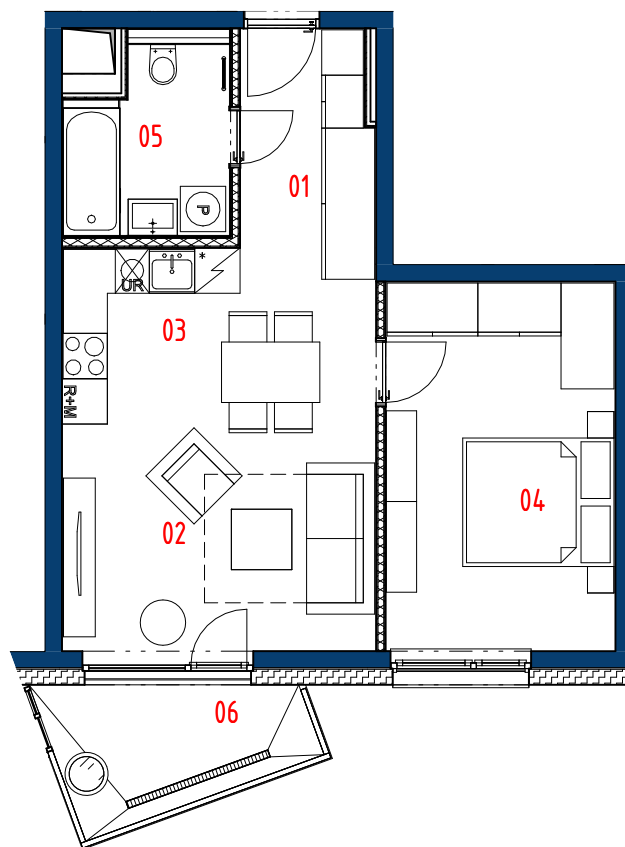

Označenie R122
Blok R

Podlažie 12.
Počet obytných miestností 2

01 Chodba	5,03 m ²
02 Obývacia izba	16,68 m ²
03 Kuchyňa	5,49 m ²
04 Izba	14,87 m ²
05 Kúpeľňa s WC	5,34 m ²
06 Balkón	5,92 m ²
CELKOVÁ PLOCHA	53,32 m²
PREDAJNÁ PLOCHA INTERIÉR	49,43 m²

Uvedené rozmery sú predbežné a nemusia sa zhodovať s realizáciou.
Celková plocha predstavuje podlahovú plochu vrátane balkónu/loggie/terasy.
Predajná plocha zahŕňa plochu pod vnútornými priečkami výlučne patriacimi bytu/nebytovému priestoru vrátane plochy okenných ústupkov.
Riešenie zariadenia je ilustračné.