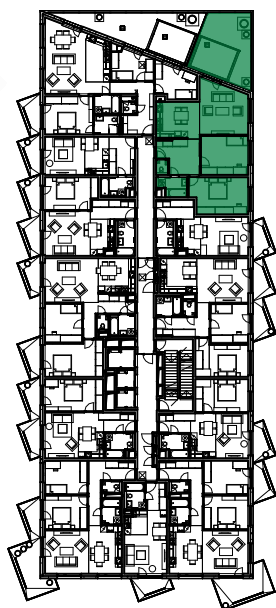

Označenie R411

Blok R

Podlažie 4.

Počet obytných miestností 3

01 Chodba	11,24 m ²
02 Obývacia izba	20,49 m ²
03 Kuchyňa	13,48 m ²
04 Izba	15,75 m ²
05 Izba	17,76 m ²
06 Kúpeľňa	4,51 m ²
07 WC	1,52 m ²
08 Terasa	32,34 m ²
CELKOVÁ PLOCHA	117,08 m²

PREDAJNÁ PLOCHA INTERIÉR 89,09 m²

Uvedené rozmery sú predbežné a nemusia sa zhodovať s realizáciou.
Celková plocha predstavuje podlahovú plochu vrátane balkónu/loggie/terasy.
Predajná plocha zahŕňa plochu pod vnútornými priečkami výlučne patriacimi
bytu/nebytového priestoru vrátane plochy okenných ústupkov.
Riešenie zariadenia je ilustračné.