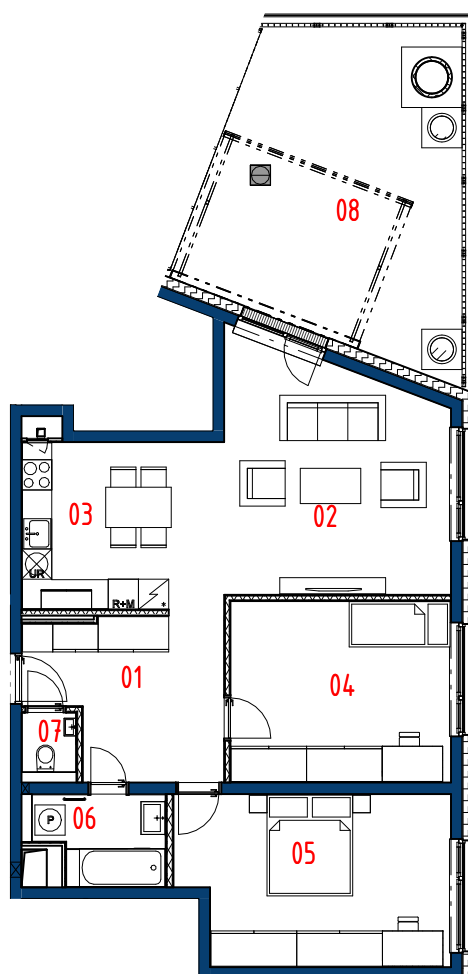

Označenie R411

Blok R

Podlažie 4.

Počet obytných miestností 3

01 Chodba	11,24 m ²
02 Obývacia izba	20,49 m ²
03 Kuchyňa	13,48 m ²
04 Izba	15,75 m ²
05 Izba	17,76 m ²
06 Kúpeľňa	4,51 m ²
07 WC	1,52 m ²
08 Terasa	32,34 m ²
CELKOVÁ PLOCHA	117,08 m²

PREDAJNÁ PLOCHA INTERIÉR 89,09 m²

Uvedené rozmery sú predbežné a nemusia sa zhodovať s realizáciou.
Celková plocha predstavuje podlahovú plochu vrátane balkónu/loggie/terasy.
Predajná plocha zahŕňa plochu pod vnútornými priečkami výlučne patriacimi
bytu/nebytového priestoru vrátane plochy okenných ústupkov.
Riešenie zariadenia je ilustračné.