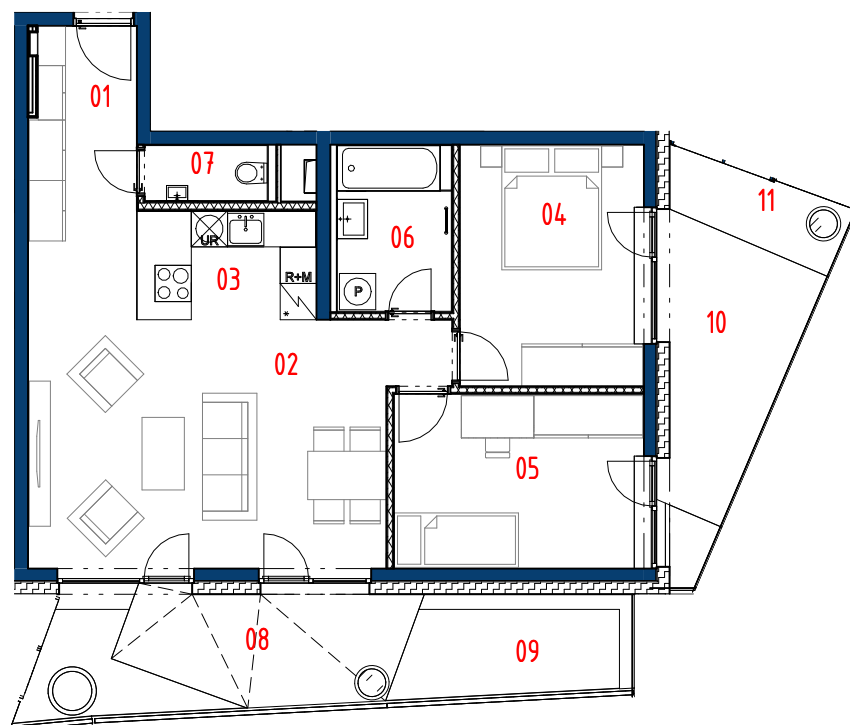

Označenie 017

Blok 0

Podlažie 1.

Počet obytných miestností 3

01 Chodba	8,52 m <sup>2</sup>
02 Obývačka	25,58 m <sup>2</sup>
03 Kuchyňa	5,36 m <sup>2</sup>
04 Spálňa	12,16 m <sup>2</sup>
05 Izba	11,95 m <sup>2</sup>
06 Kúpeľňa	5,58 m <sup>2</sup>
07 WC	2,05 m <sup>2</sup>
08 Terasa	7,53 m <sup>2</sup>
09 Predzáhradka	12,16 m <sup>2</sup>
10 Terasa	9,42 m <sup>2</sup>
11 Predzáhradka	3,56 m <sup>2</sup>
<b>CELKOVÁ PLOCHA</b>	<b>103,87 m<sup>2</sup></b>
<b>PREDAJNÁ PLOCHA INTERIÉR</b>	<b>74,71 m<sup>2</sup></b>

Uvedené rozmery sú predbežné a nemusia sa zhodovať s realizáciou.  
Celková plocha predstavuje podlahovú plochu vrátane balkónu/loggie/terasy.  
Predajná plocha zahŕňa plochu pod vnútornými priečkami výlučne patriacimi  
bytu/nebytového priestoru vrátane plochy okenných ústupkov.  
Riešenie zariadenia je ilustračné.