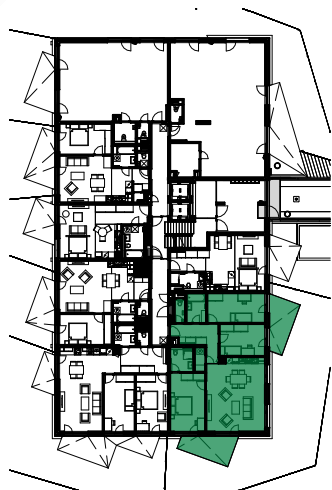

Označenie P11

Podlažie

1.

Blok P

Počet obytných miestností 4

01 Chodba	9,69 m ²
02 Obývacia izba + kuchyňa	36,05 m ²
03 Práčovňa	2,14 m ²
04 Izba	17,45 m ²
05 Kúpeľňa	4,60 m ²
06 Izba	12,29 m ²
07 Izba	14,48 m ²
08 Kúpeľňa	4,92 m ²
09 WC	2,11 m ²
10 Terasa	10,65 m ²
11 Terasa	10,65 m ²
12 Predzáhradka	124,69 m ²
CELKOVÁ PLOCHA	249,72 m²

PREDAJNÁ PLOCHA INTERIÉR 109,90 m²

Uvedené rozmery sú predbežné a nemusia sa zhodovať s realizáciou.
Celková plocha predstavuje podlahovú plochu vrátane balkónu/loggie/terasy.
Predajná plocha zahŕňa plochu pod vnútornými priečkami výlučne patriacimi
bytu/nebytového priestoru vrátane plochy okenných ústupkov.
Riešenie zariadenia je ilustračné.