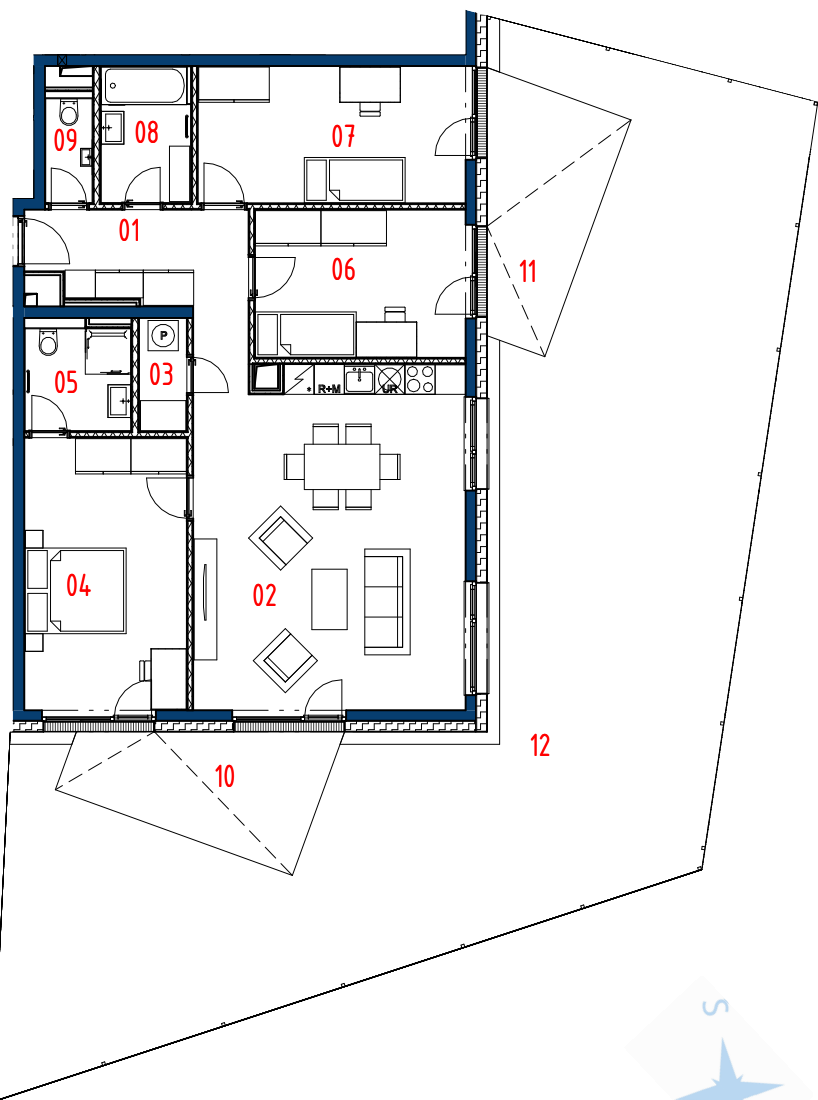

Označenie P11

Podlažie

1.

Blok P

Počet obytných miestností 4

01 Chodba	9,69 m ²
02 Obývacia izba + kuchyňa	36,05 m ²
03 Práčovňa	2,14 m ²
04 Izba	17,45 m ²
05 Kúpeľňa	4,60 m ²
06 Izba	12,29 m ²
07 Izba	14,48 m ²
08 Kúpeľňa	4,92 m ²
09 WC	2,11 m ²
10 Terasa	10,65 m ²
11 Terasa	10,65 m ²
12 Predzáhradka	124,69 m ²
CELKOVÁ PLOCHA	249,72 m²

PREDAJNÁ PLOCHA INTERIÉR 109,90 m²

Uvedené rozmery sú predbežné a nemusia sa zhodovať s realizáciou.
Celková plocha predstavuje podlahovú plochu vrátane balkónu/loggie/terasy.
Predajná plocha zahŕňa plochu pod vnútornými priečkami výlučne patriacimi
bytu/nebytového priestoru vrátane plochy okenných ústupkov.
Riešenie zariadenia je ilustračné.