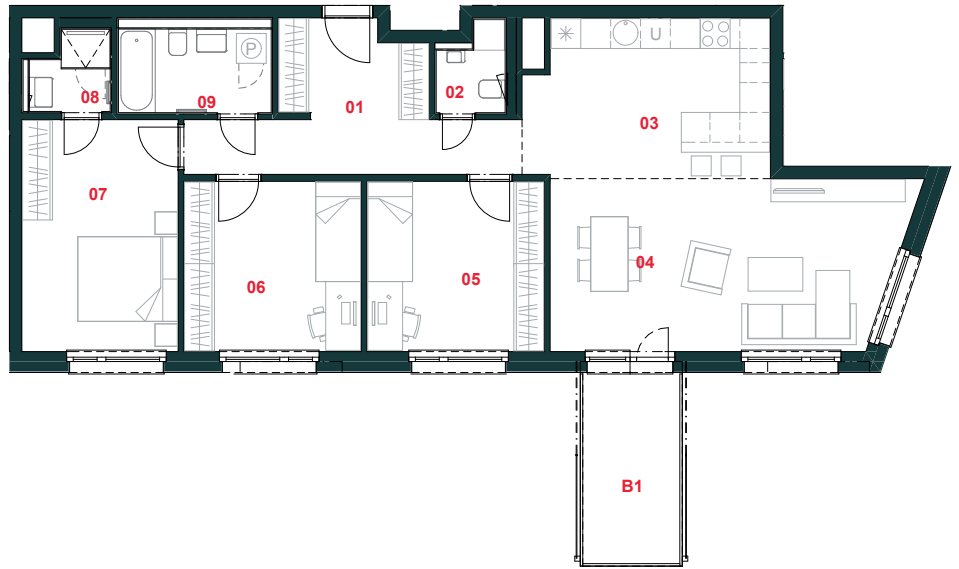

Označenie	K44	Počet obytných miestností	4+kk
Blok	K	Výmera interiéru	102,72 m²
Podlažie	4.	Výmera exteriéru	7,97 m²

Príloha č. 1

01	Chodba	13,07 m ²
02	WC	2,39 m ²
03	Kuchyňa	15,43 m ²
04	Izba	24,19 m ²
05	Izba	12,19 m ²
06	Izba	12,19 m ²
07	Spálňa	14,63 m ²
08	Kúpeľňa	2,60 m ²
09	Kúpeľňa	6,02 m ²
B1	Balkón	7,97 m ²

Celková výmera 110,68 m²

Uvedené rozmery sú predbežné a nemusia sa zhodovať s realizáciou. Riešenie zariadenia je ilustračné.