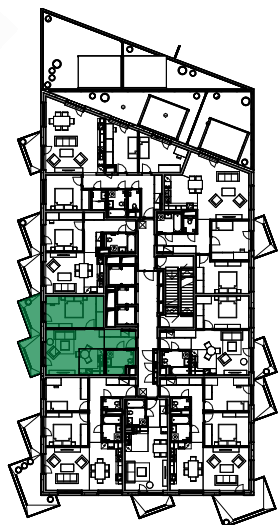

Označenie R86
Blok R

Podlažie 8.
Počet obytných miestností 2

01 Chodba	5,03 m ²
02 Obývacia izba	17,24 m ²
03 Kuchyňa	5,66 m ²
04 Izba	15,89 m ²
05 Kúpeľňa s WC	5,55 m ²
06 Balkón	11,83 m ²
CELKOVÁ PLOCHA	61,21 m²

PREDAJNÁ PLOCHA INTERIÉR 51,74 m²

Uvedené rozmery sú predbežné a nemusia sa zhodovať s realizáciou.
Celková plocha predstavuje podlahovú plochu vrátane balkónu/loggie/terasy.
Predajná plocha zahŕňa plochu pod vnútornými priečkami výlučne patriacimi
bytu/nebytovému priestoru vrátane plochy okenných ústupkov.
Riešenie zariadenia je ilustračné.