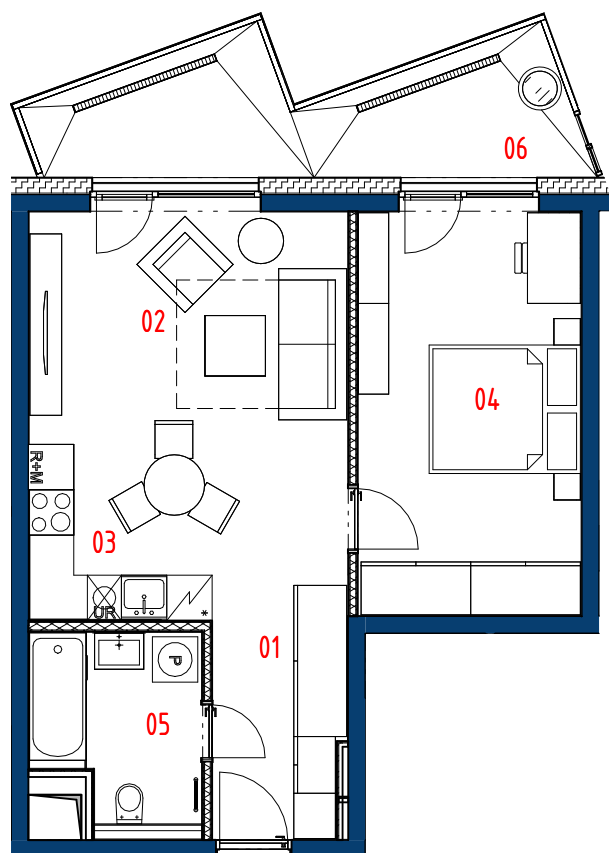

Označenie R86
Blok R

Podlažie 8.
Počet obytných miestností 2

01 Chodba	5,03 m ²
02 Obývacia izba	17,24 m ²
03 Kuchyňa	5,66 m ²
04 Izba	15,89 m ²
05 Kúpeľňa s WC	5,55 m ²
06 Balkón	11,83 m ²
CELKOVÁ PLOCHA	61,21 m²

PREDAJNÁ PLOCHA INTERIÉR 51,74 m²

Uvedené rozmery sú predbežné a nemusia sa zhodovať s realizáciou.
Celková plocha predstavuje podlahovú plochu vrátane balkónu/loggie/terasy.
Predajná plocha zahŕňa plochu pod vnútornými priečkami výlučne patriacimi
bytu/nebytovému priestoru vrátane plochy okenných ústupkov.
Riešenie zariadenia je ilustračné.