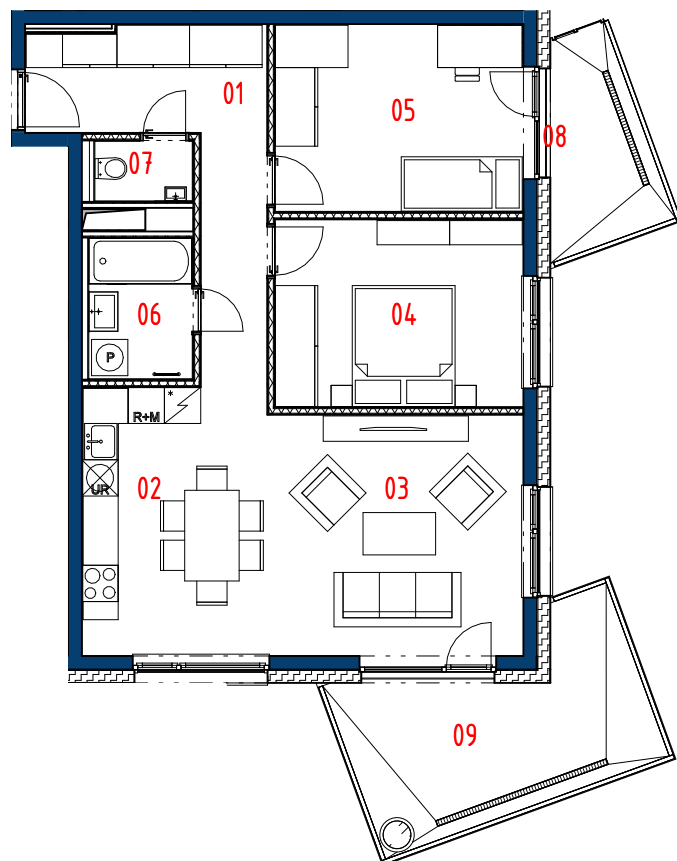

Označenie R83

Blok R

Podlažie 8.

Počet obytných miestností 3

01 Chodba	11,61 m ²
02 Kuchyňa	13,62 m ²
03 Obývacia izba	16,90 m ²
04 Izba	12,76 m ²
05 Izba	12,76 m ²
06 Kúpeľňa	4,32 m ²
07 WC	1,87 m ²
08 Balkón	5,92 m ²
09 Balkón	13,88 m ²
CELKOVÁ PLOCHA	93,64 m²

PREDAJNÁ PLOCHA INTERIÉR 77,94 m²

Uvedené rozmery sú predbežné a nemusia sa zhodovať s realizáciou.
Celková plocha predstavuje podlahovú plochu vrátane balkónu/loggie/terasy.
Predajná plocha zahŕňa plochu pod vnútornými priečkami výlučne patriacimi bytu/nebytového priestoru vrátane plochy okenných ústupkov.
Riešenie zariadenia je ilustračné.