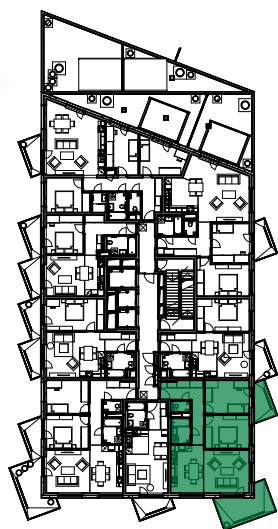

Označenie R83

Blok R

Podlažie 8.

Počet obytných miestností 3

01 Chodba	11,61 m ²
02 Kuchyňa	13,62 m ²
03 Obývacia izba	16,90 m ²
04 Izba	12,76 m ²
05 Izba	12,76 m ²
06 Kúpeľňa	4,32 m ²
07 WC	1,87 m ²
08 Balkón	5,92 m ²
09 Balkón	13,88 m ²
CELKOVÁ PLOCHA	93,64 m²

PREDAJNÁ PLOCHA INTERIÉR 77,94 m²

Uvedené rozmery sú predbežné a nemusia sa zhodovať s realizáciou.
Celková plocha predstavuje podlahovú plochu vrátane balkónu/loggie/terasy.
Predajná plocha zahŕňa plochu pod vnútornými priečkami výlučne patriacimi bytu/nebytového priestoru vrátane plochy okenných ústupkov.
Riešenie zariadenia je ilustračné.