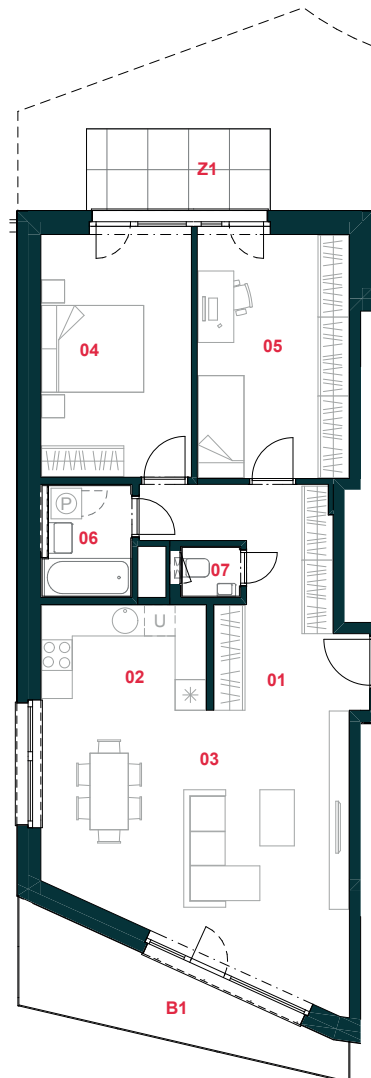

## Príloha č. 1

01	Chodba	12,19 m <sup>2</sup>
02	Kuchyňa	6,72 m <sup>2</sup>
03	Obývacia izba	29,04 m <sup>2</sup>
04	Izba	14,36 m <sup>2</sup>
05	Izba	14,49 m <sup>2</sup>
06	Kúpeľňa	3,95 m <sup>2</sup>
07	WC	1,17 m <sup>2</sup>
B1	Balkón	9,22 m <sup>2</sup>
Z1	Predzáhradka	21,35 m <sup>2</sup>
<b>Celková výmera</b>		<b>112,49 m<sup>2</sup></b>

Uvedené rozmery sú predbežné a nemusia sa zhodovať s realizáciou. Riešenie zariadenia je ilustračné.