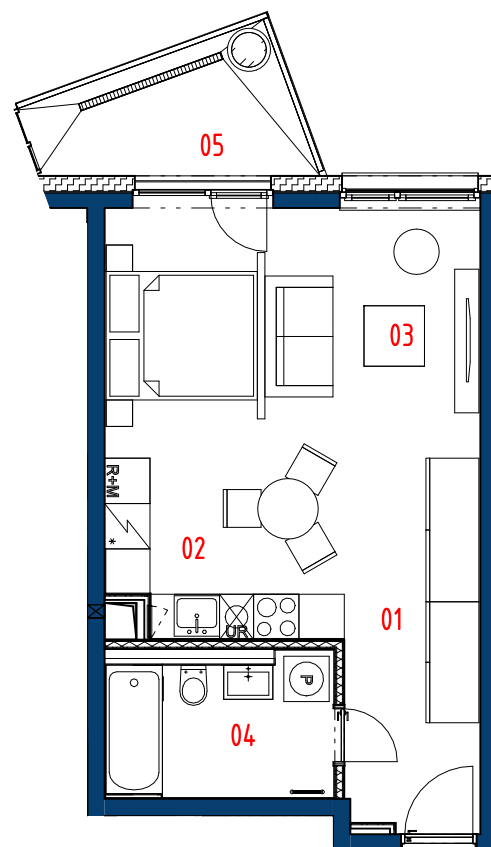

Označenie P24  
Blok P

Podlažie 2.  
Počet obytných miestností 1

01 Chodba	8,83 m <sup>2</sup>
02 Kuchyňa	7,25 m <sup>2</sup>
03 Obývacia izba	16,45 m <sup>2</sup>
04 Kúpeľňa s WC	6,03 m <sup>2</sup>
05 Balkón	5,92 m <sup>2</sup>
<b>CELKOVÁ PLOCHA</b>	<b>44,48 m<sup>2</sup></b>

**PREDAJNÁ PLOCHA INTERIÉR** 39,61 m<sup>2</sup>

Uvedené rozmery sú predbežné a nemusia sa zhodovať s realizáciou.  
Celková plocha predstavuje podlahovú plochu vrátane balkónu/loggie/terasy.  
Predajná plocha zahŕňa plochu pod vnútornými priečkami výlučne patriacimi  
bytu/nebytovému priestoru vrátane plochy okenných ústupkov.  
Riešenie zariadenia je ilustračné.