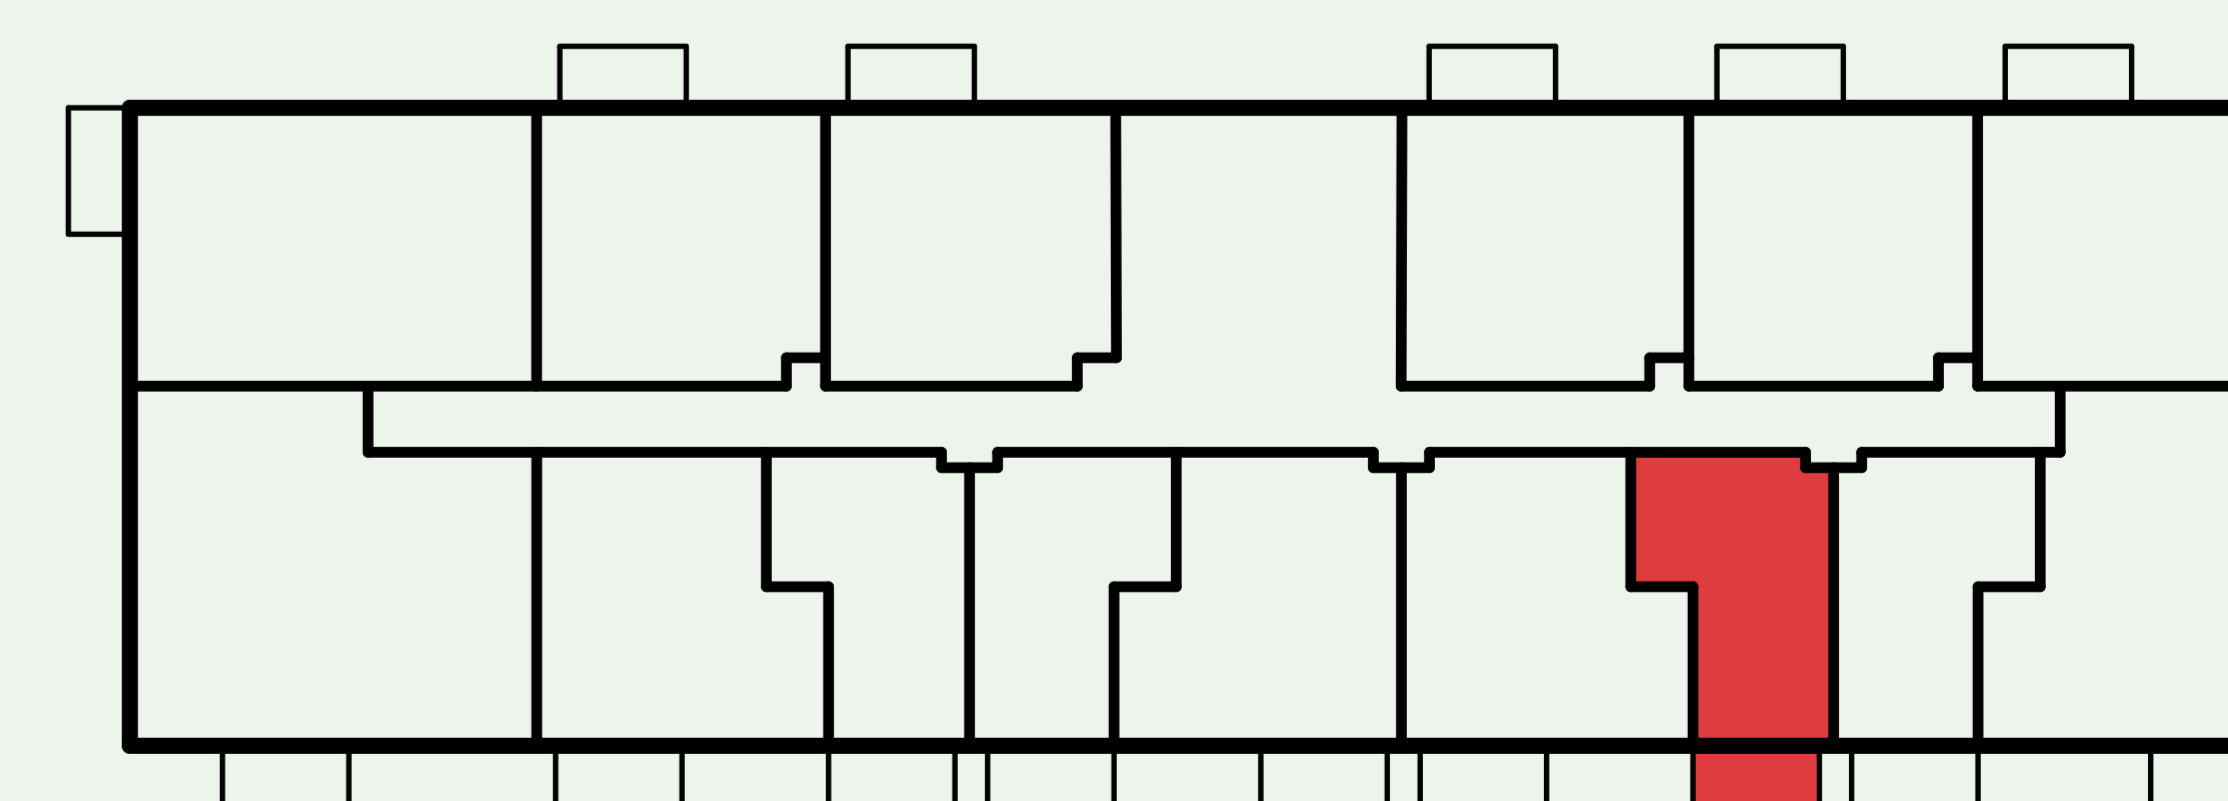

Apartmán S610

Etapa	UP
Počet izieb	1
Podlažie	6

01 Chodba	6.02 m ²
02 Kuchyňa	4.48 m ²
03 Obývačka	14.17 m ²
04 Kúpeľňa	4.38 m ²
05 Balkón	4.83 m ²

INTERIÉR
29.05 m²

CELKOVÁ PLOCHA
33.88 m²

DEVELOPER

ITB Development a.s.
Mickiewiczova 9,
811 07 Bratislava