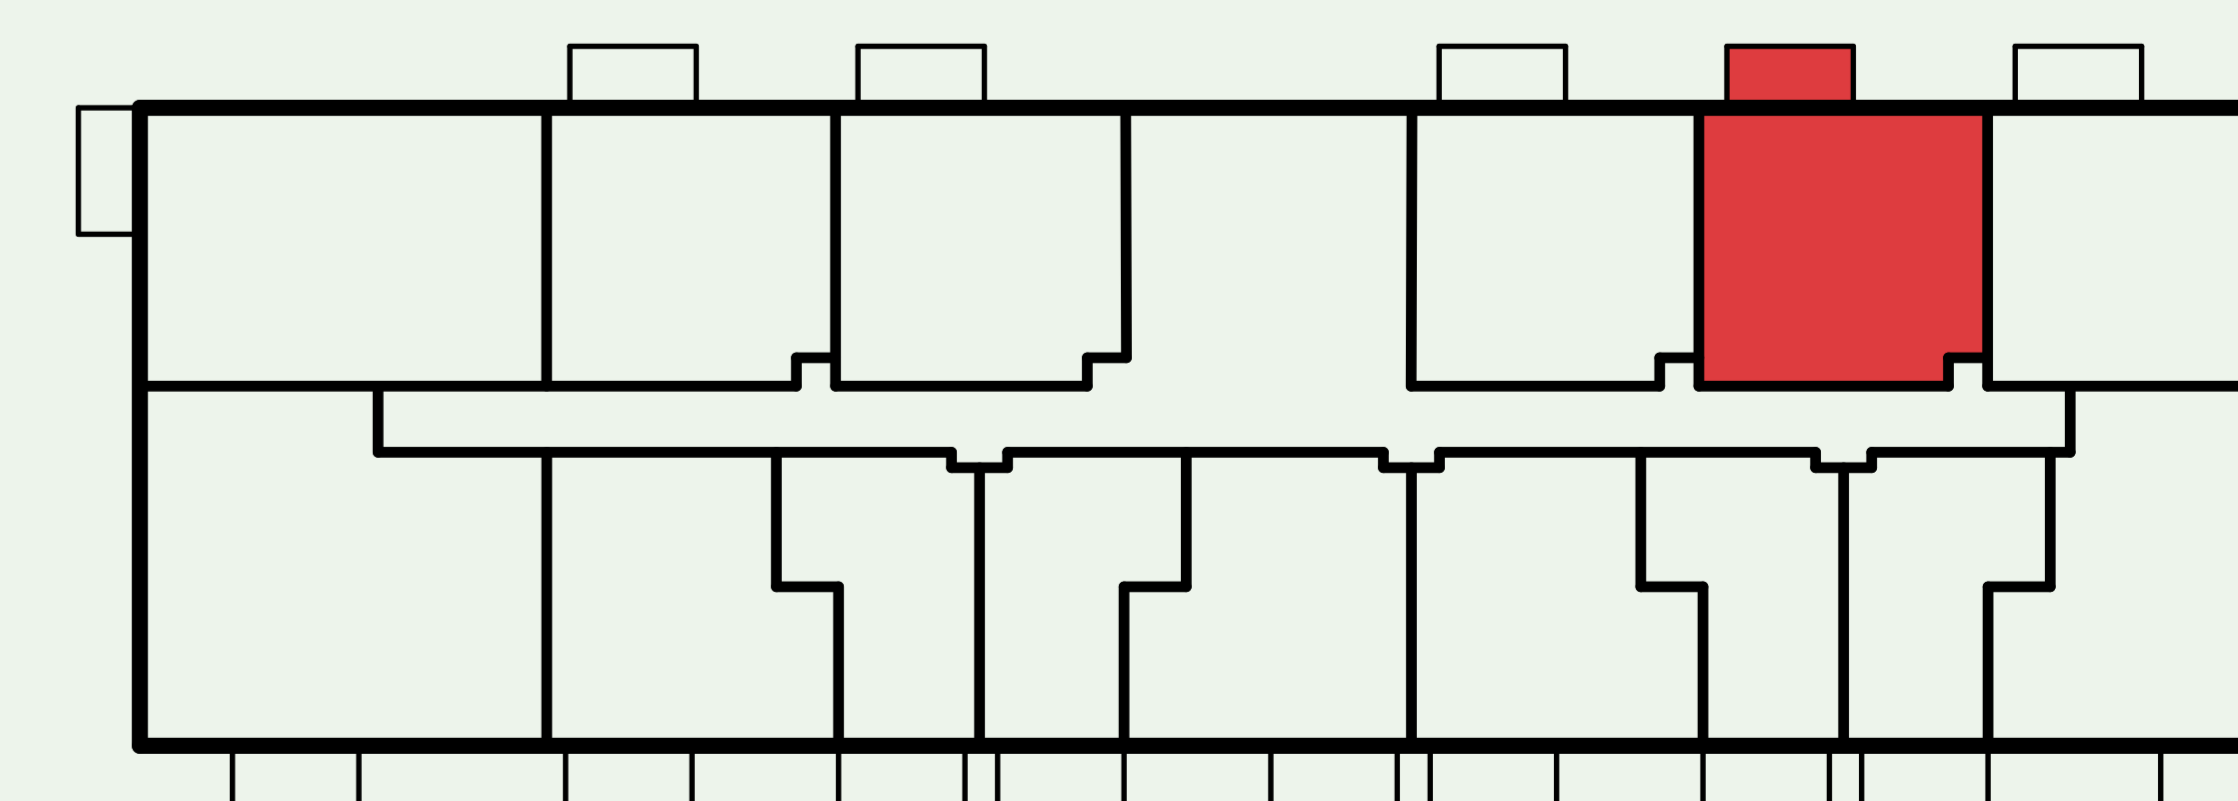

Apartmán S314

Etapa	UP
Počet izieb	2
Podlažie	3

01 Chodba	7.03 m ²
02 Kuchyňa	5.97 m ²
03 Obývačka	14.71 m ²
04 Spáľňa	12.12 m ²
05 Kúpeľňa	6.27 m ²
06 Balkón	4.83 m ²

INTERIÉR
46.10 m²

CELKOVÁ PLOCHA
50.93 m²