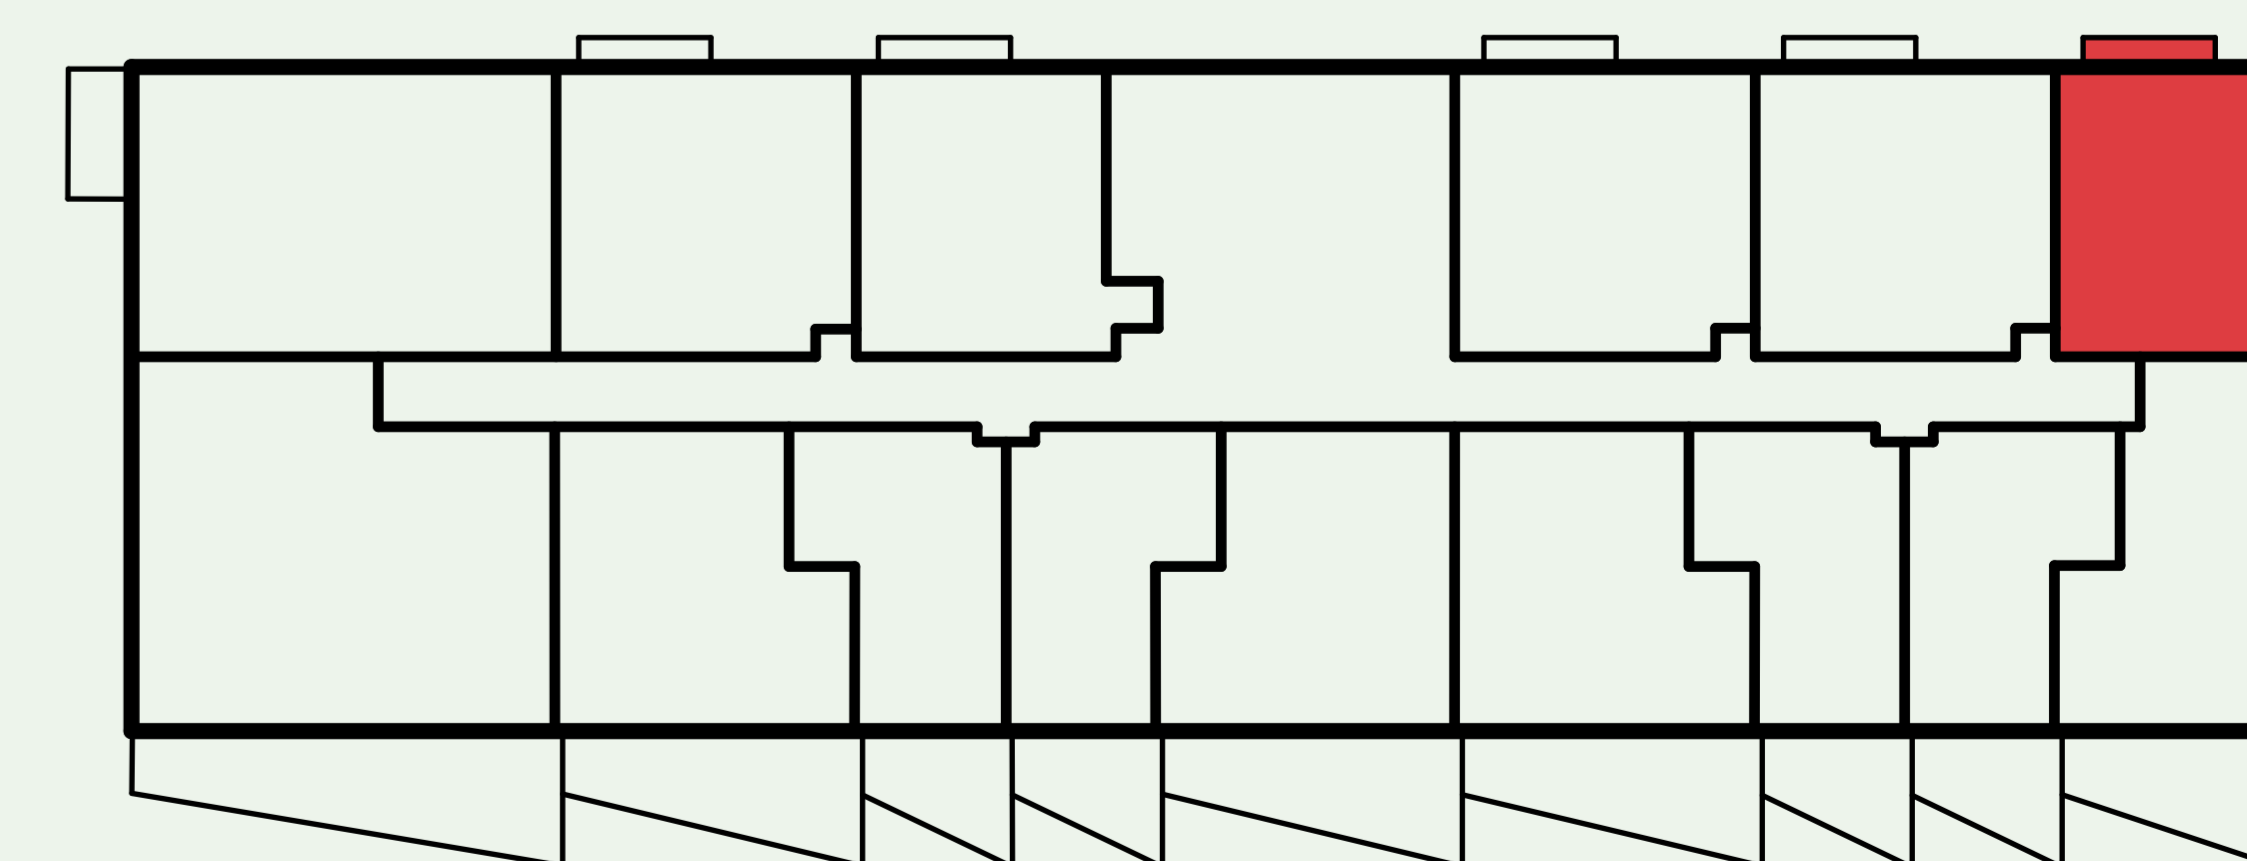

Apartmán S113

Etapa	UP
Počet izieb	1
Podlažie	1

01 Chodba	5.14 m ²
02 Kuchyňa	7.77 m ²
03 Obývačka	15.10 m ²
04 Kúpeľňa	4.68 m ²
05 Balkón	2.43 m ²

INTERIÉR
32.69 m²

CELKOVÁ PLOCHA
35.12 m²

DEVELOPER

ITB Development a.s.
Mickiewiczova 9,
811 07 Bratislava