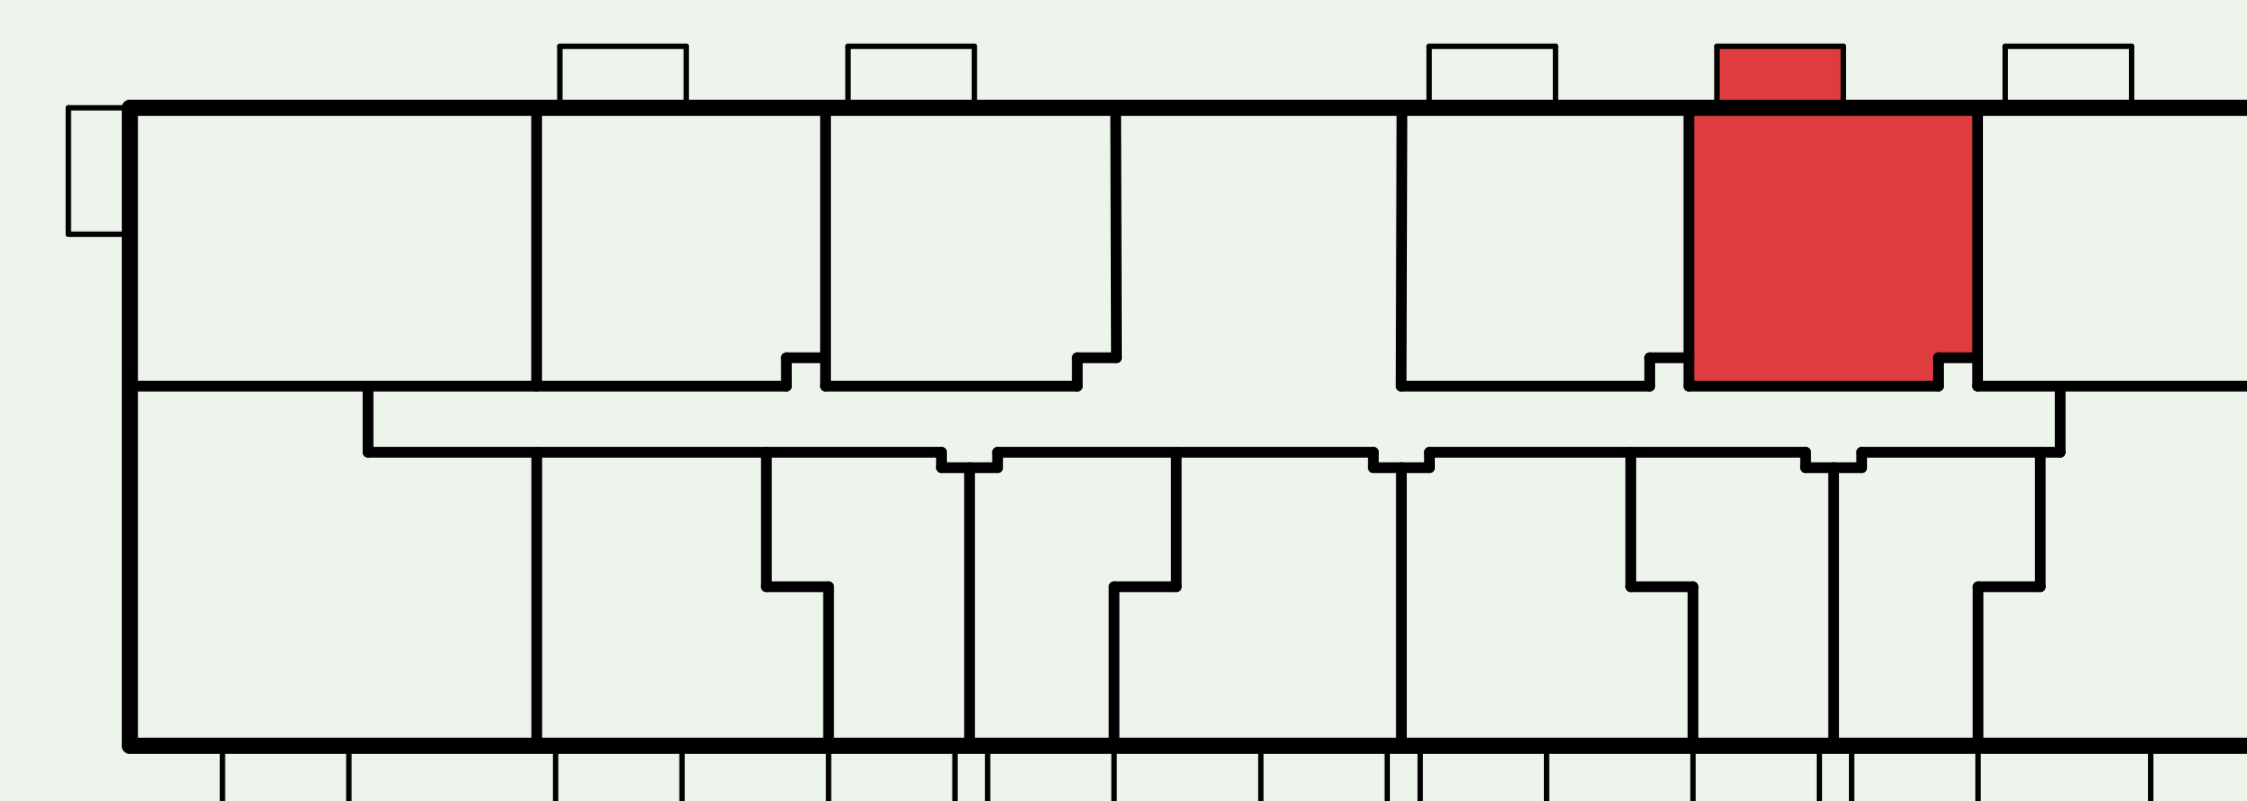

Apartmán S714

Etapa	UP
Počet izieb	2
Podlažie	7

01 Chodba	7.03 m ²
02 Kuchyňa	5.97 m ²
03 Obývačka	14.71 m ²
04 Spáľňa	12.12 m ²
05 Kúpeľňa	6.27 m ²
06 Balkón	4.83 m ²

INTERIÉR
46.10 m²

CELKOVÁ PLOCHA
50.93 m²

www.ceresne.sk

Uvedené rozmery sú predbežné a nemusia sa zhodovať s realizáciou.
Riešenie zariadenia je ilustračné.