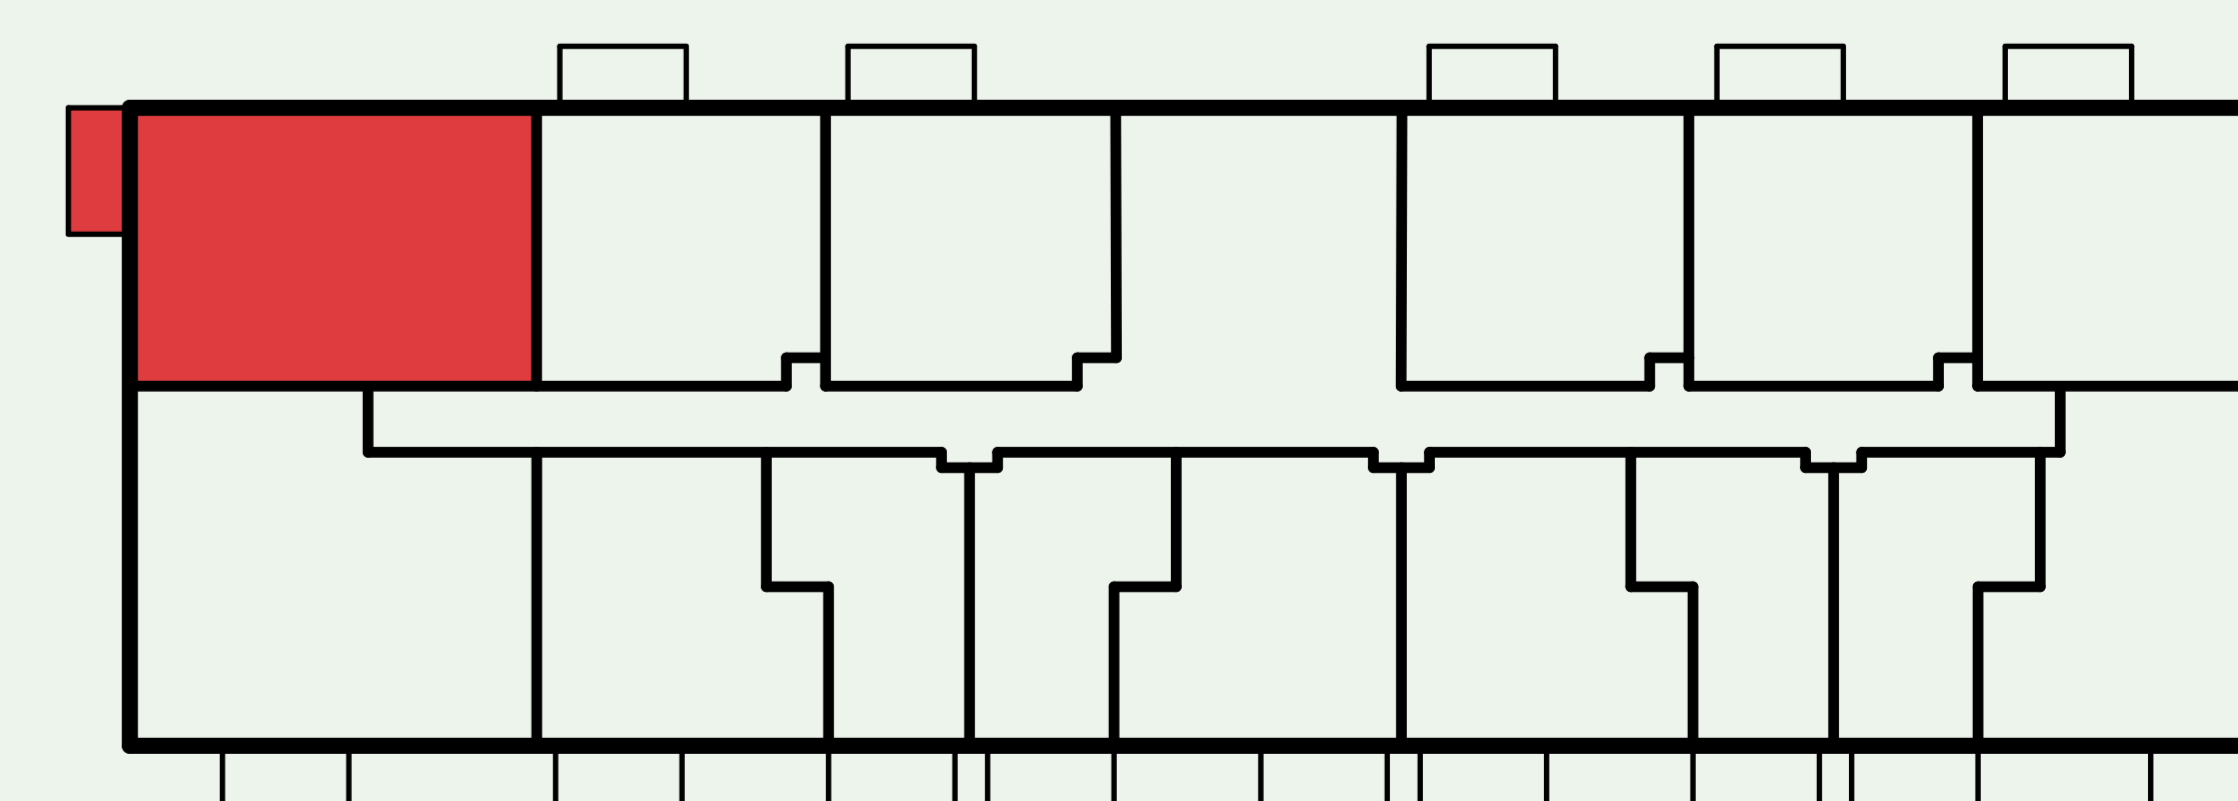

# Apartmán S603

Etapa	UP
Počet izieb	3
Podlažie	6

01 Chodba	5.64 m <sup>2</sup>
02 Kuchyňa	8.06 m <sup>2</sup>
03 Obývačka	19.14 m <sup>2</sup>
04 Spálňa	14.30 m <sup>2</sup>
05 Izba	10.01 m <sup>2</sup>
06 Kúpeľňa	4.54 m <sup>2</sup>
07 WC	2.02 m <sup>2</sup>
08 Balkón	4.83 m <sup>2</sup>

INTERIÉR  
**63.71 m<sup>2</sup>**

CELKOVÁ PLOCHA  
**68.54 m<sup>2</sup>**