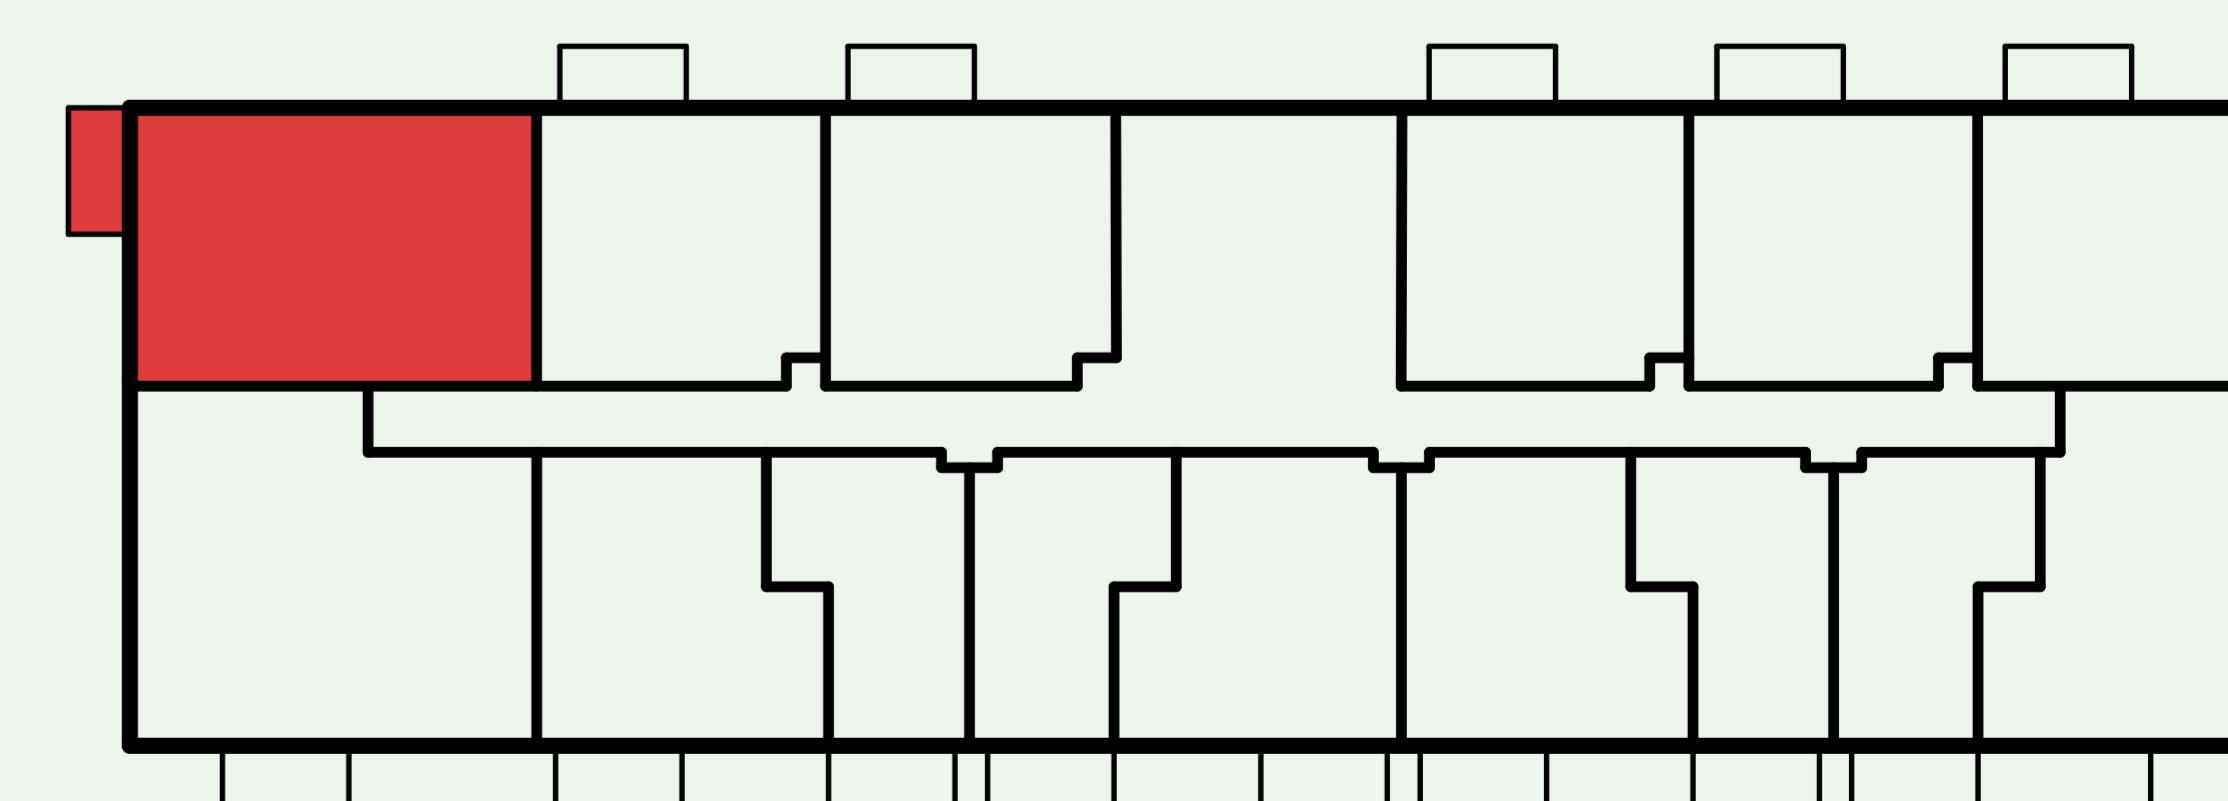

Apartmán S403

Etapa	UP
Počet izieb	3
Podlažie	4

01 Chodba	5.64 m ²
02 Kuchyňa	8.06 m ²
03 Obývačka	19.14 m ²
04 Spálňa	14.30 m ²
05 Izba	10.01 m ²
06 Kúpeľňa	4.54 m ²
07 WC	2.02 m ²
08 Balkón	4.83 m ²

INTERIÉR	CELKOVÁ PLOCHA
63.71 m²	68.54 m²