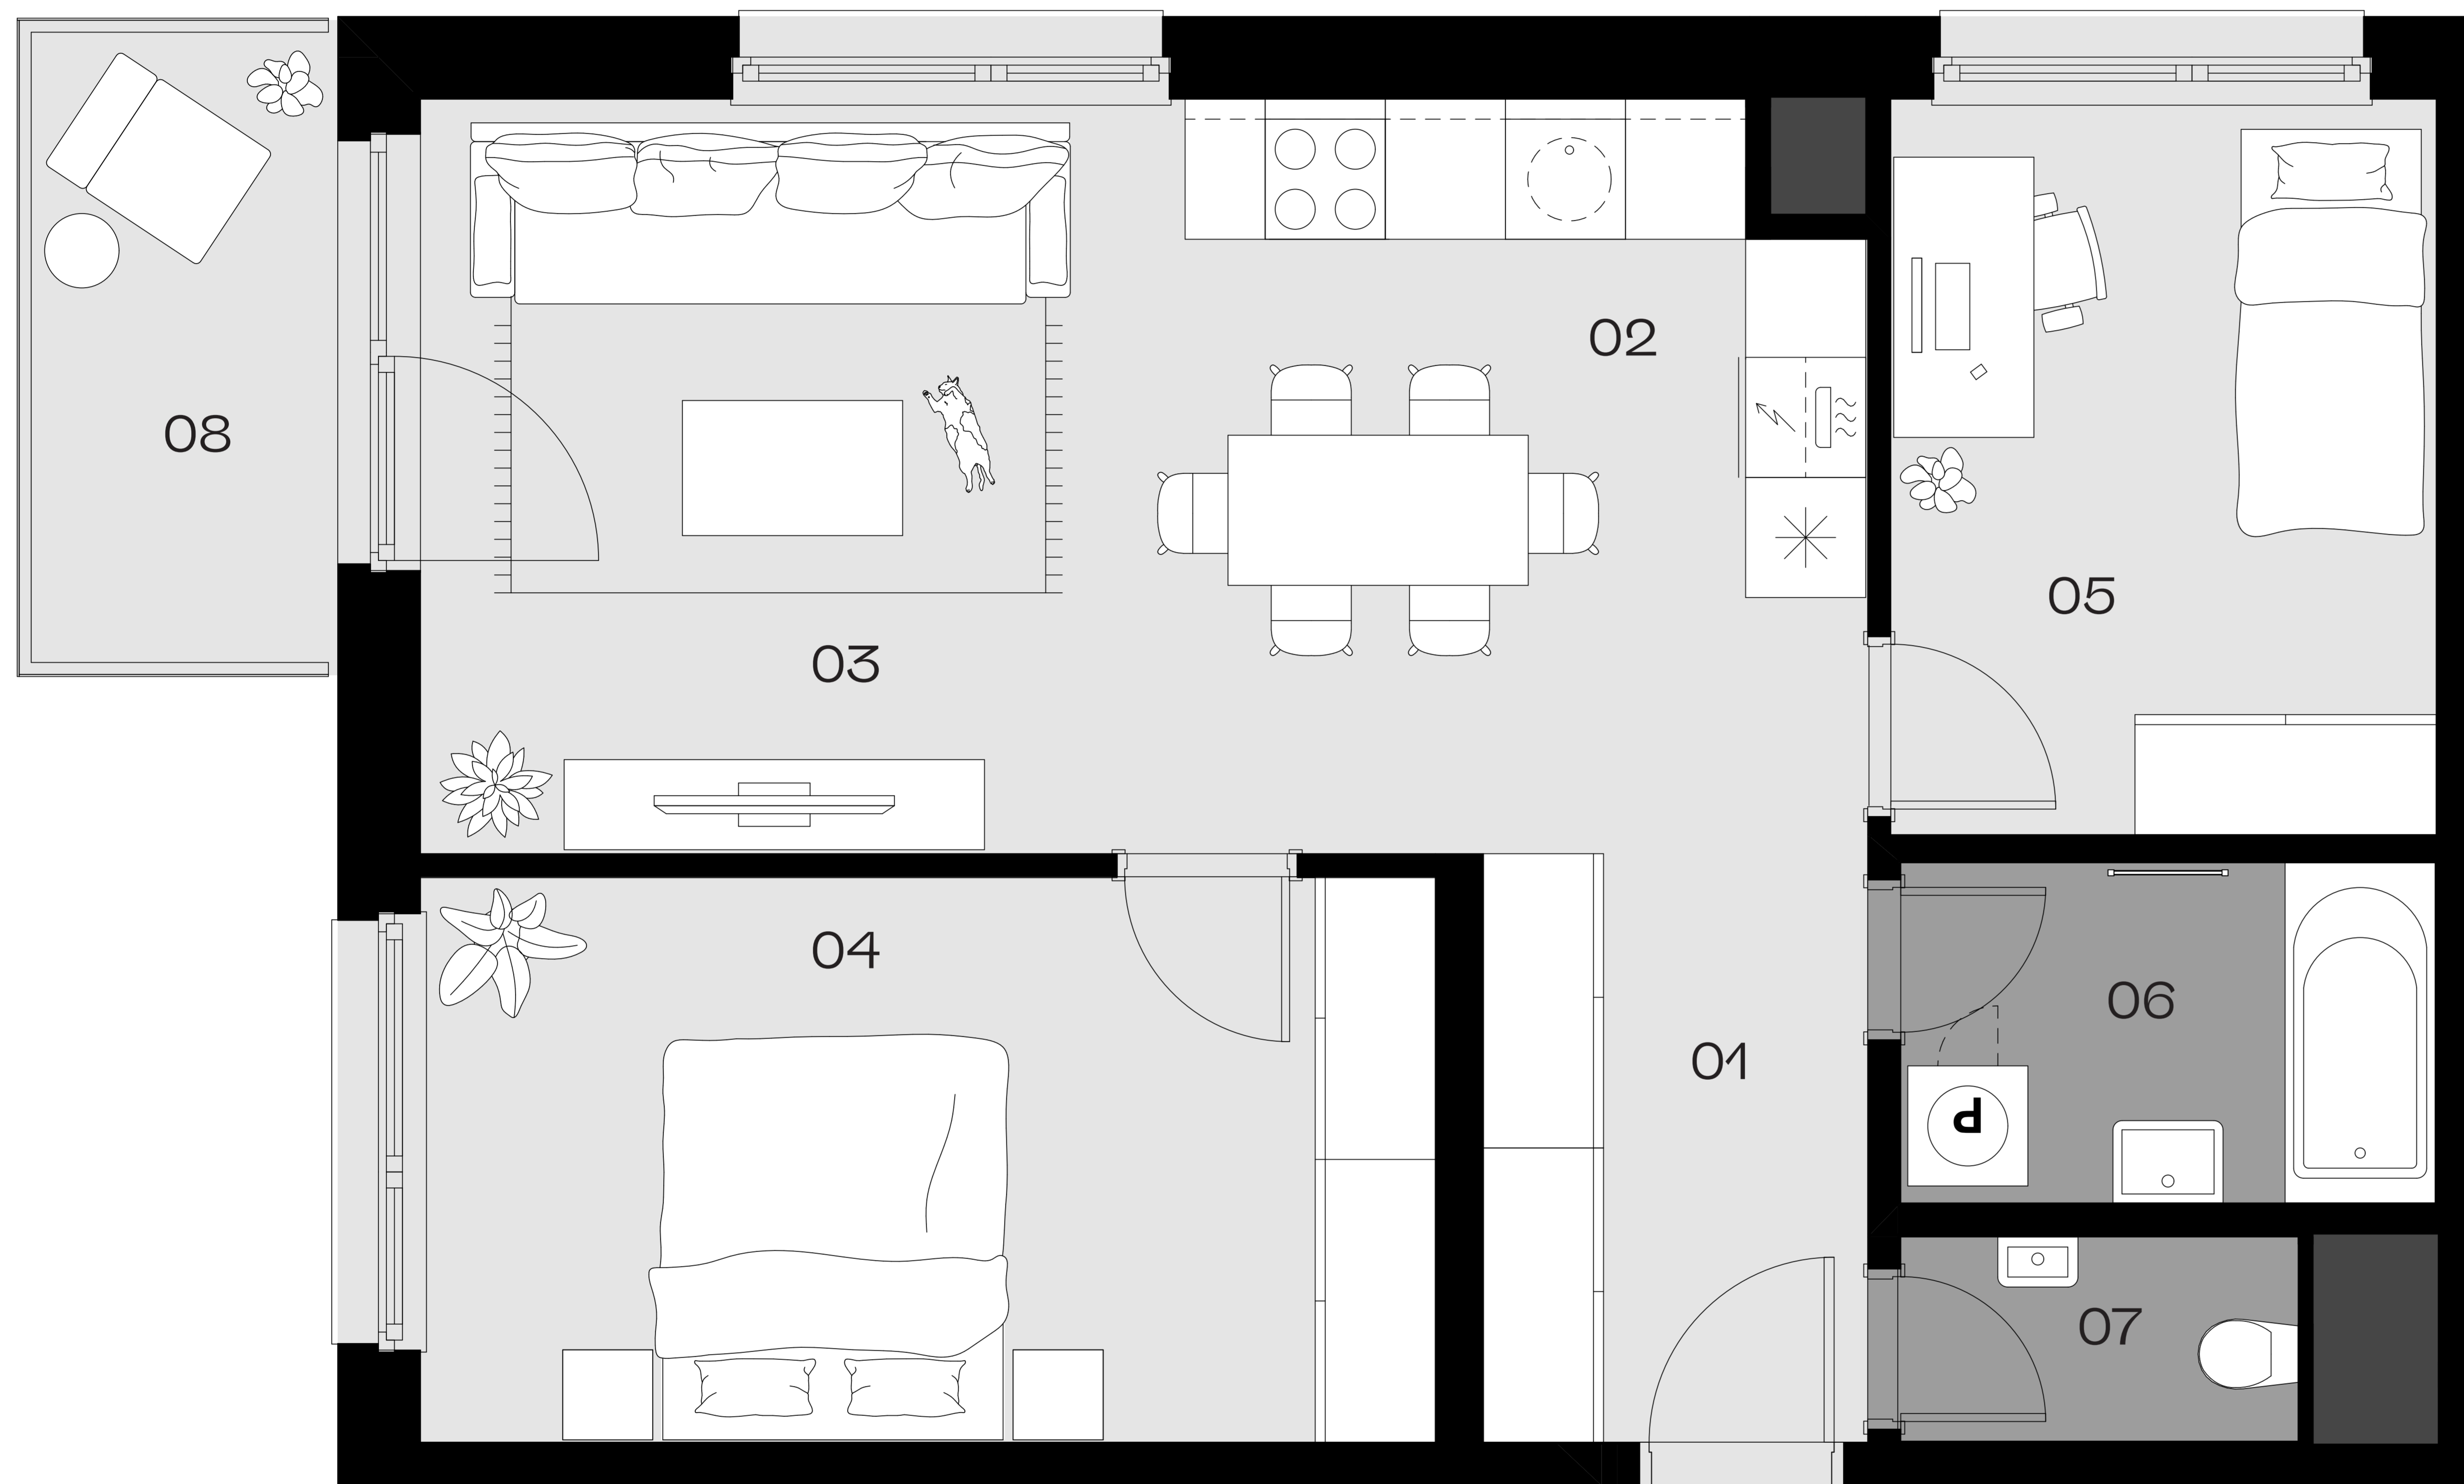

Apartmán S403

Etapa	UP
Počet izieb	3
Podlažie	4

01 Chodba	5.64 m ²
02 Kuchyňa	8.06 m ²
03 Obývačka	19.14 m ²
04 Spálňa	14.30 m ²
05 Izba	10.01 m ²
06 Kúpeľňa	4.54 m ²
07 WC	2.02 m ²
08 Balkón	4.83 m ²

INTERIÉR	CELKOVÁ PLOCHA
63.71 m²	68.54 m²