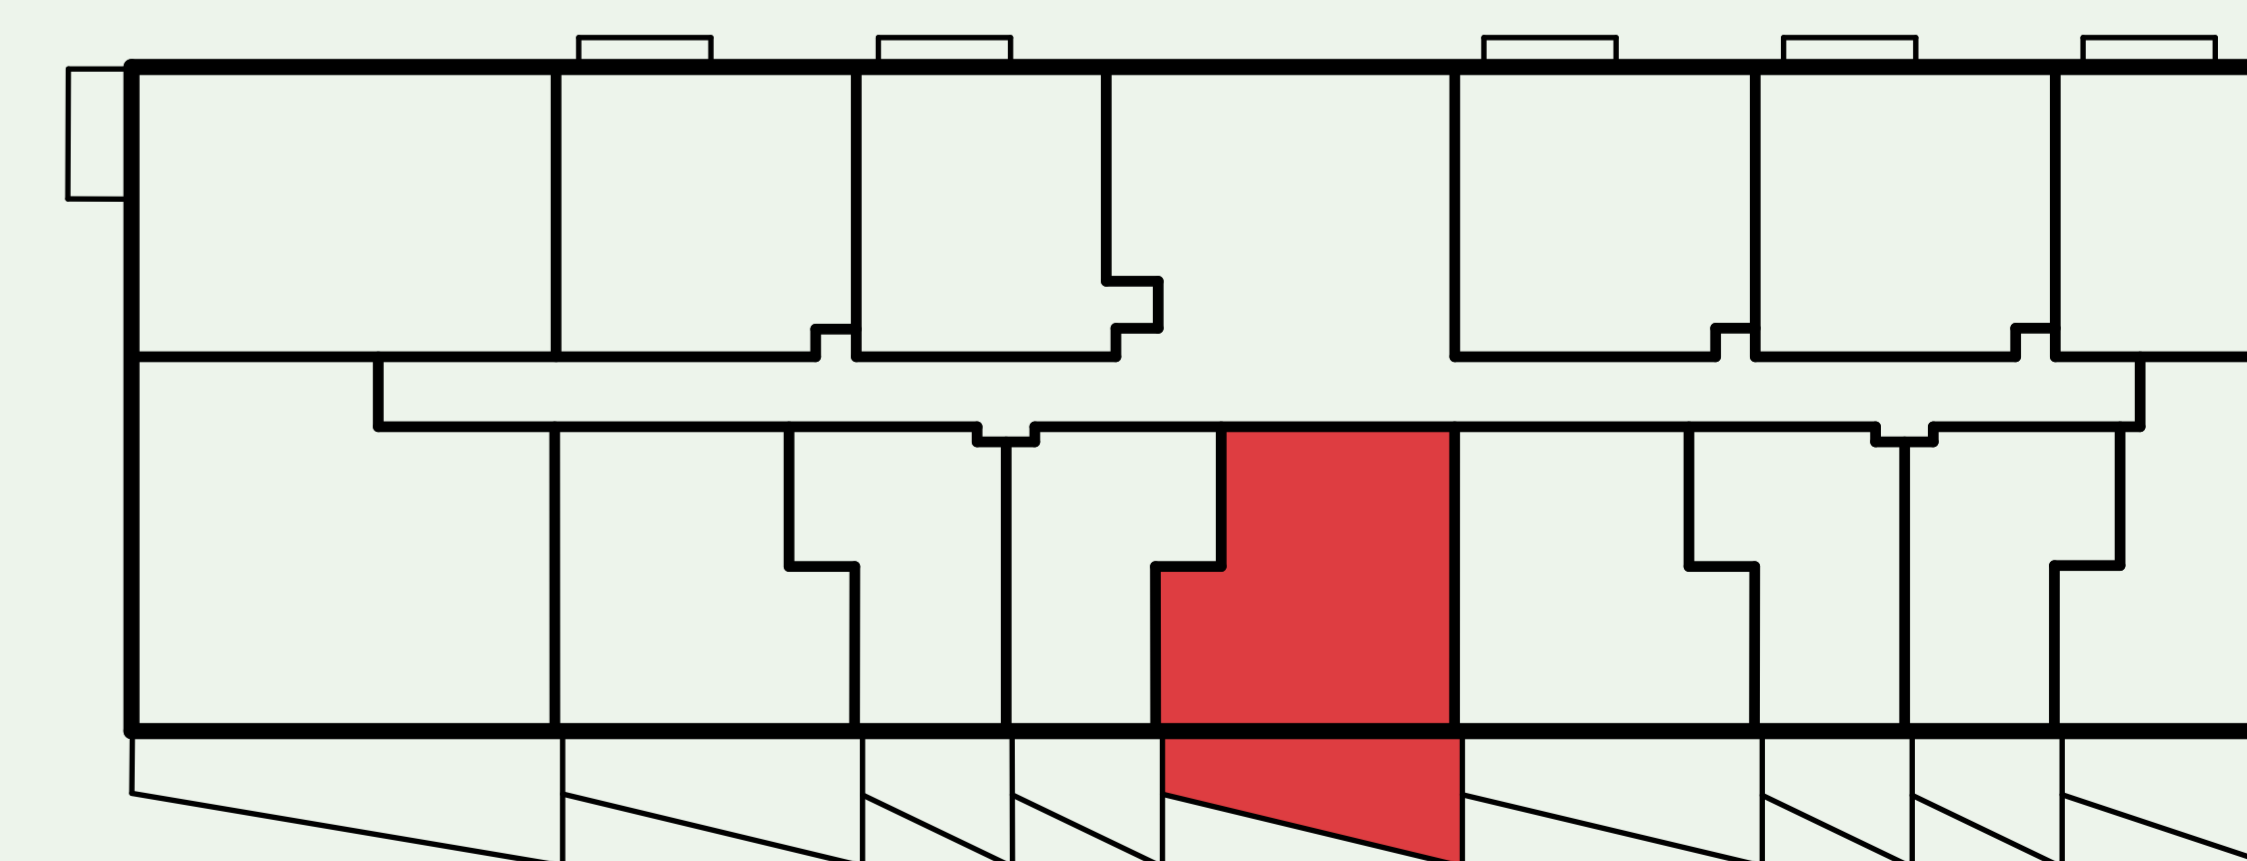

Apartmán S108

Etapa	UP
Počet izieb	2
Podlažie	1

01 Chodba	7.36 m ²
02 Kuchyňa	5.64 m ²
03 Obývačka	12.39 m ²
04 Spálňa	12.83 m ²
05 Kúpeľňa	5.56 m ²
06 Balkón	18.23 m ²

INTERIÉR
43.78 m²

CELKOVÁ PLOCHA
62.01 m²