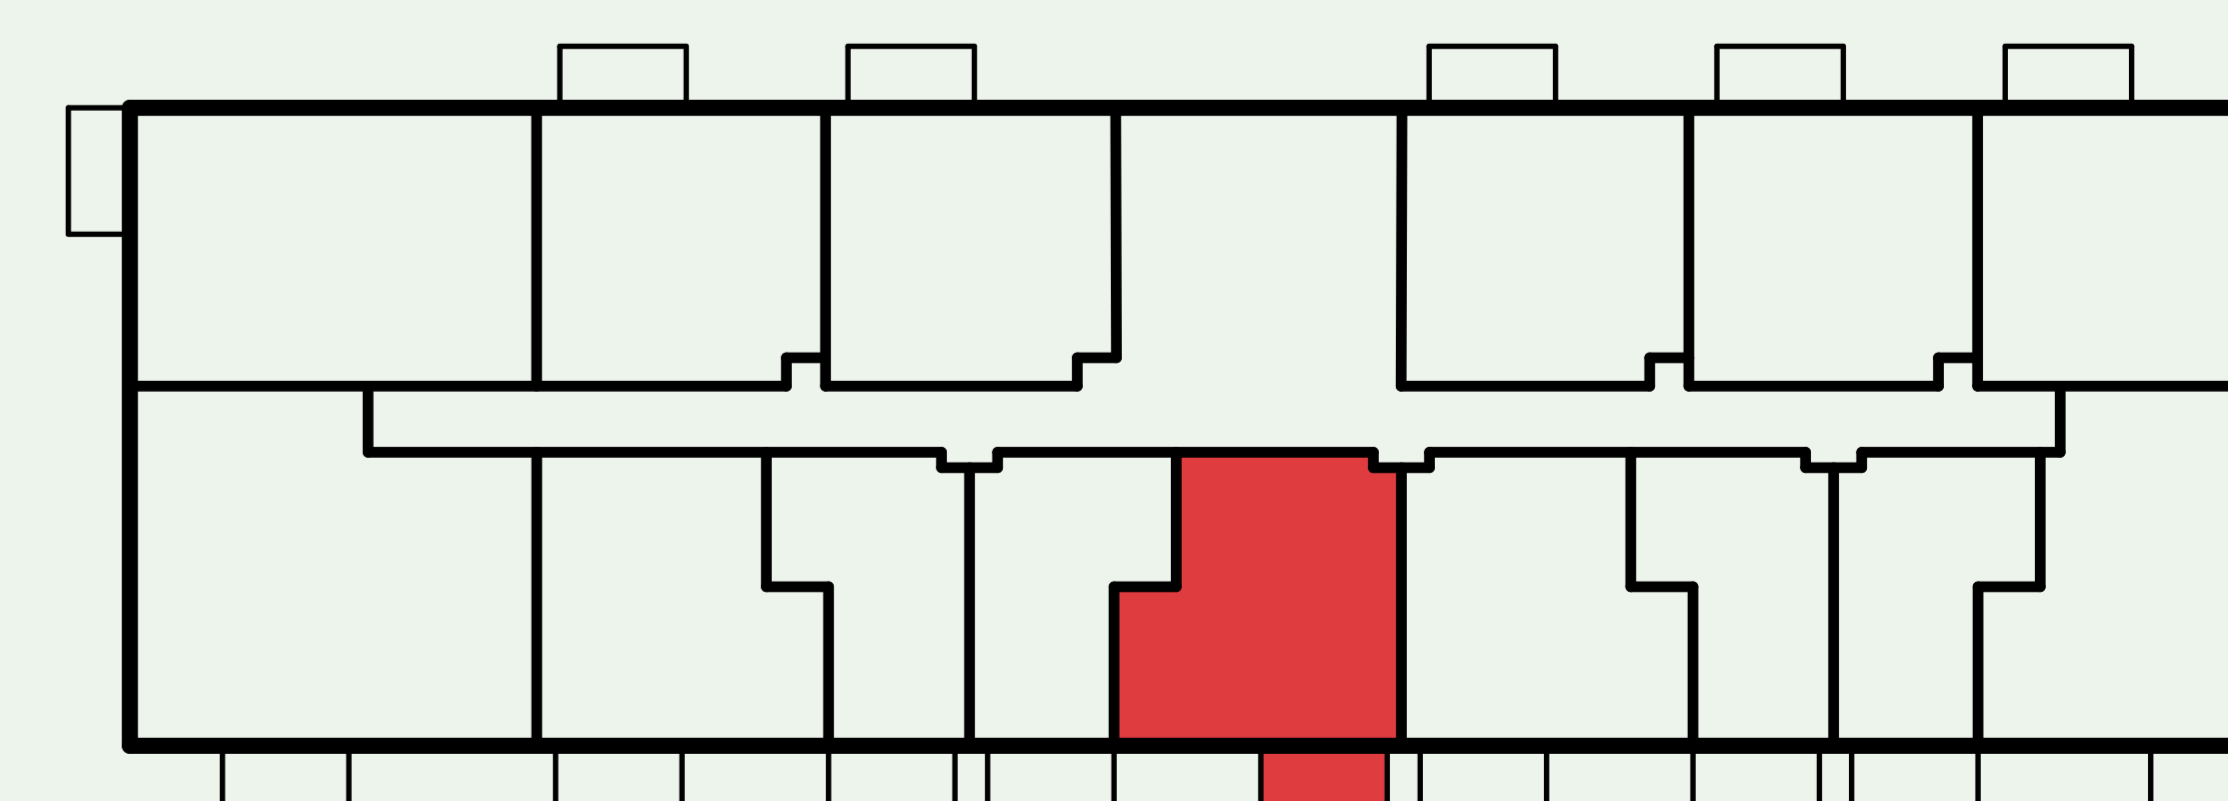

# Apartmán S708

Etapa	UP
Počet izieb	2
Podlažie	7

01 Chodba	7.36 m <sup>2</sup>
02 Kuchyňa	5.64 m <sup>2</sup>
03 Obývačka	12.39 m <sup>2</sup>
04 Spálňa	12.83 m <sup>2</sup>
05 Kúpeľňa	5.56 m <sup>2</sup>
06 Balkón	4.83 m <sup>2</sup>

INTERIÉR  
**43.78 m<sup>2</sup>**

CELKOVÁ PLOCHA  
**48.61 m<sup>2</sup>**