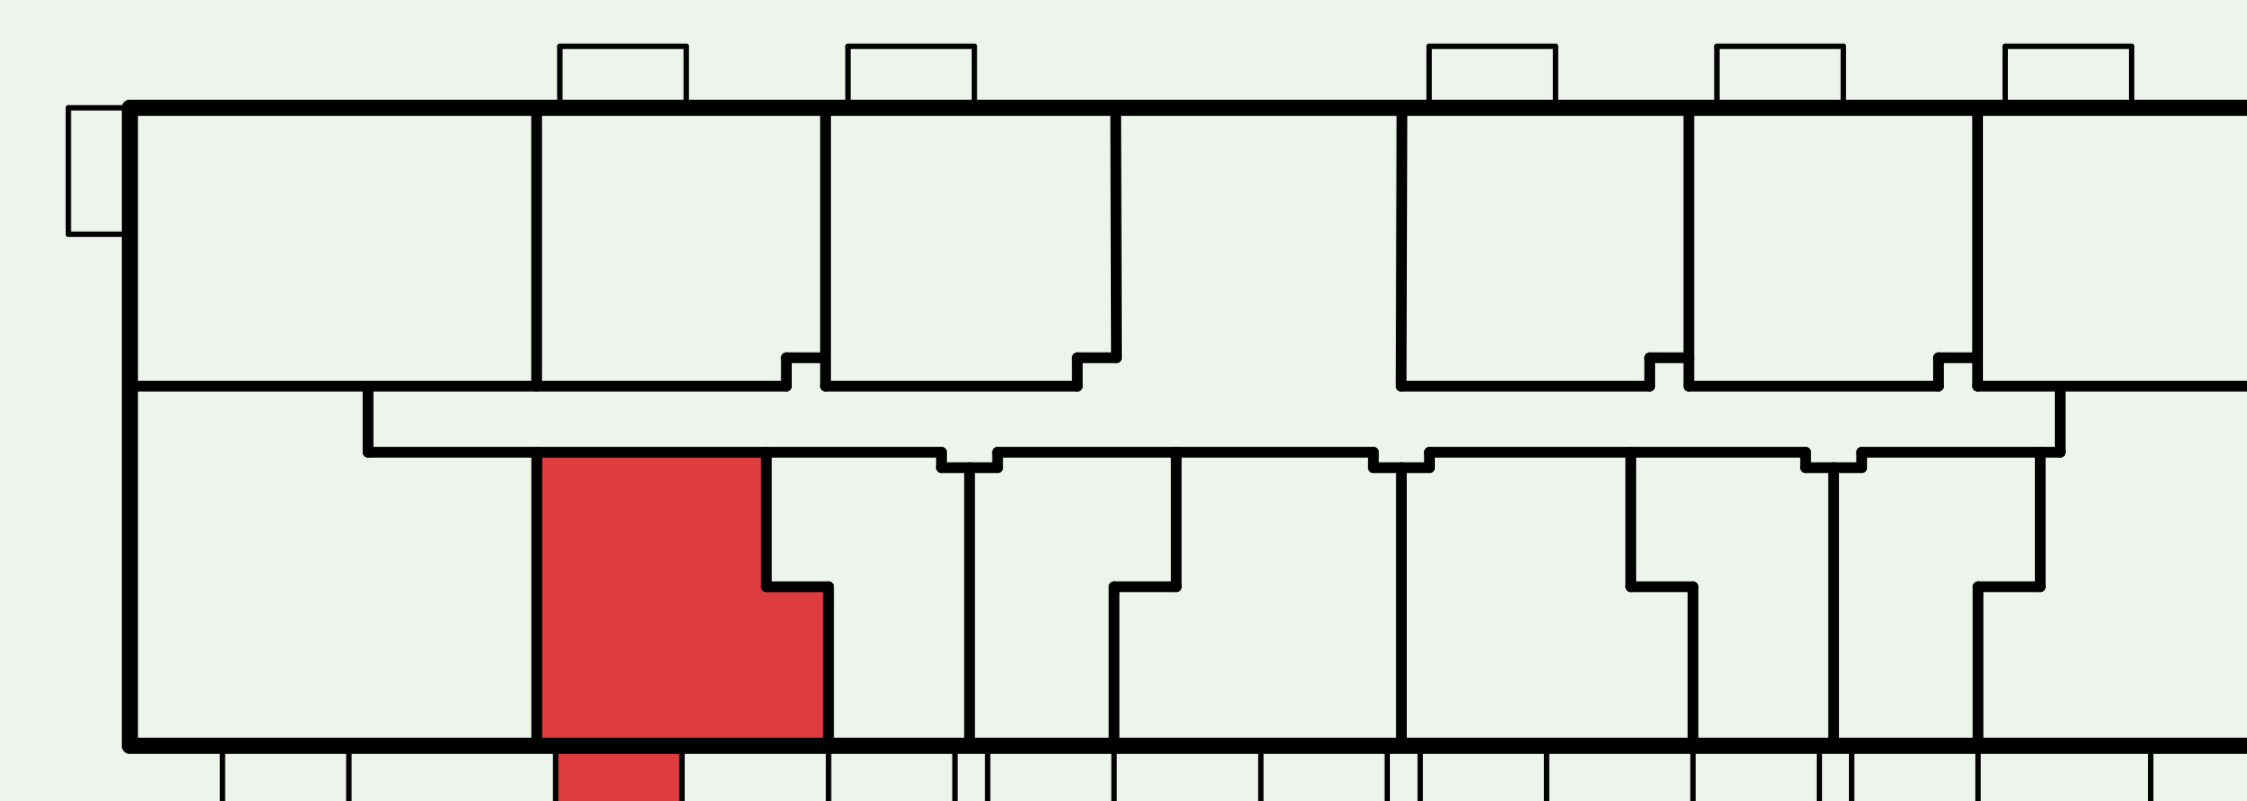

Apartmán S705

Etapa	UP
Počet izieb	2
Podlažie	7

01	Chodba	7.36 m ²
02	Kuchyňa	5.64 m ²
03	Obývačka	12.39 m ²
04	Spálňa	12.83 m ²
05	Kúpeľňa	5.56 m ²
06	Balkón	4.83 m ²

INTERIÉR
43.78 m²

CELKOVÁ PLOCHA
48.61 m²

www.ceresne.sk

Uvedené rozmery sú predbežné a nemusia sa zhodovať s realizáciou.
Riešenie zariadenia je ilustračné.