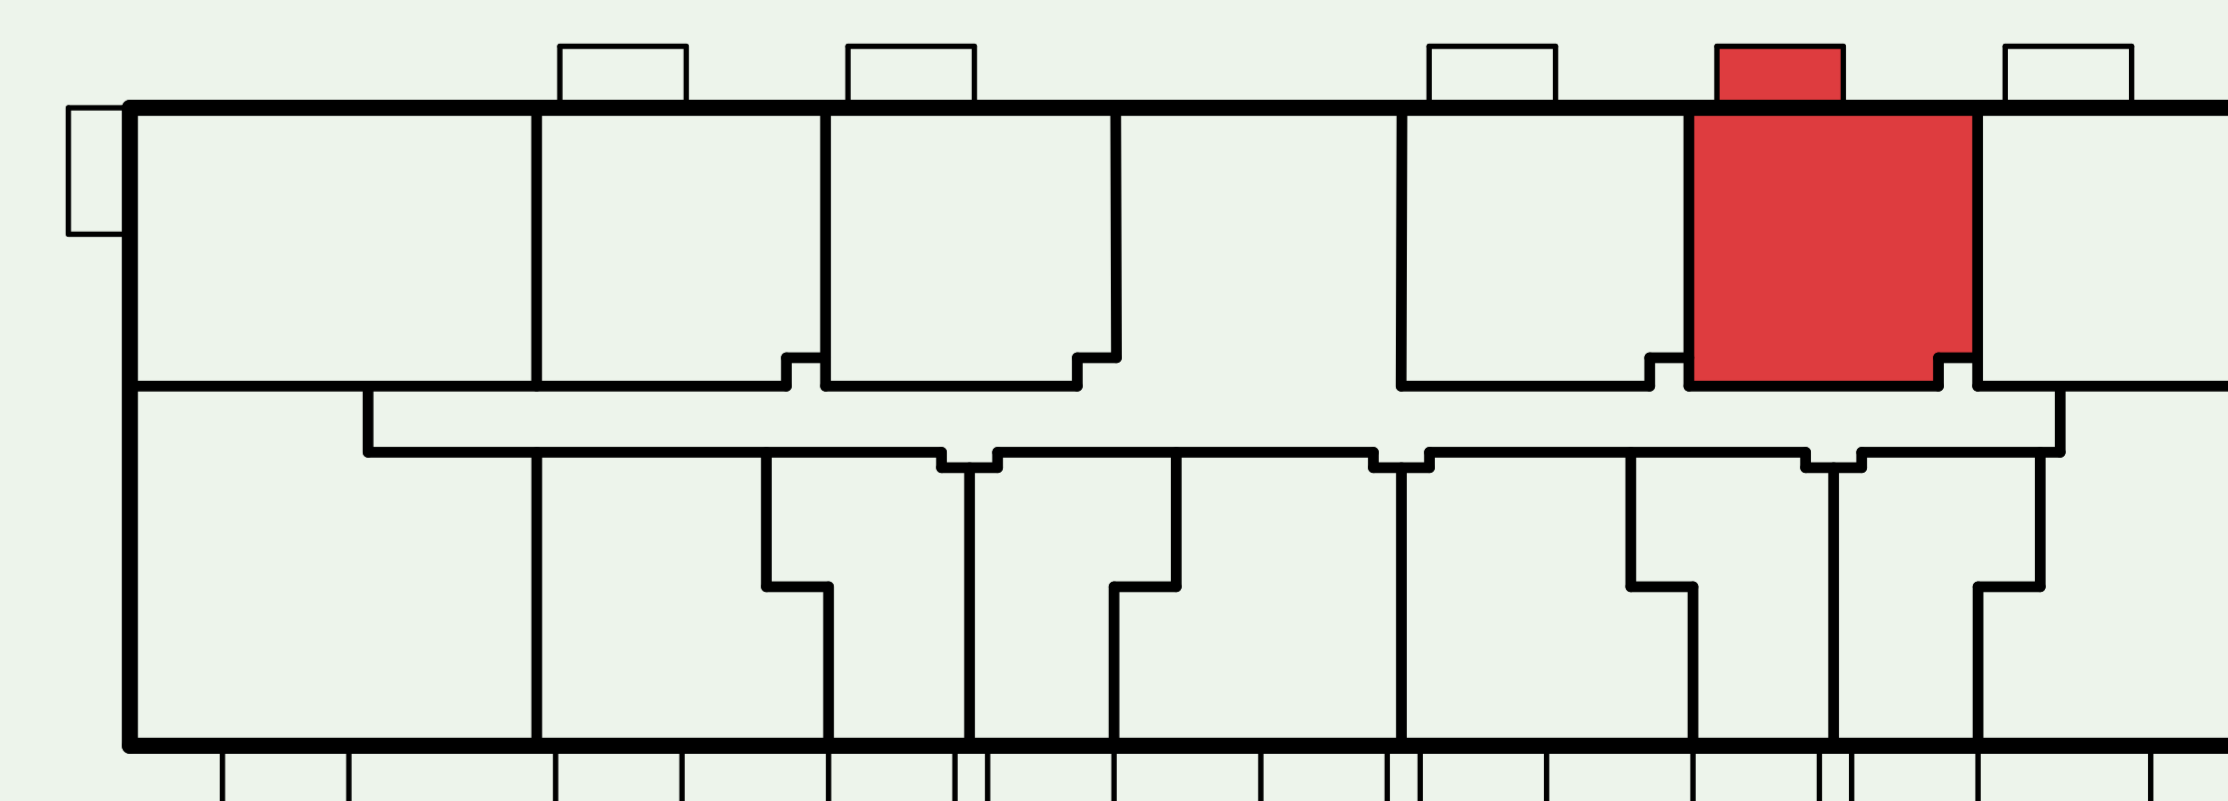

Apartmán S214

Etapa	UP
Počet izieb	2
Podlažie	2

01 Chodba	7.03 m ²
02 Kuchyňa	5.97 m ²
03 Obývačka	14.71 m ²
04 Spáľňa	12.12 m ²
05 Kúpeľňa	6.27 m ²
06 Balkón	4.83 m ²

INTERIÉR
46.10 m²

CELKOVÁ PLOCHA
50.93 m²