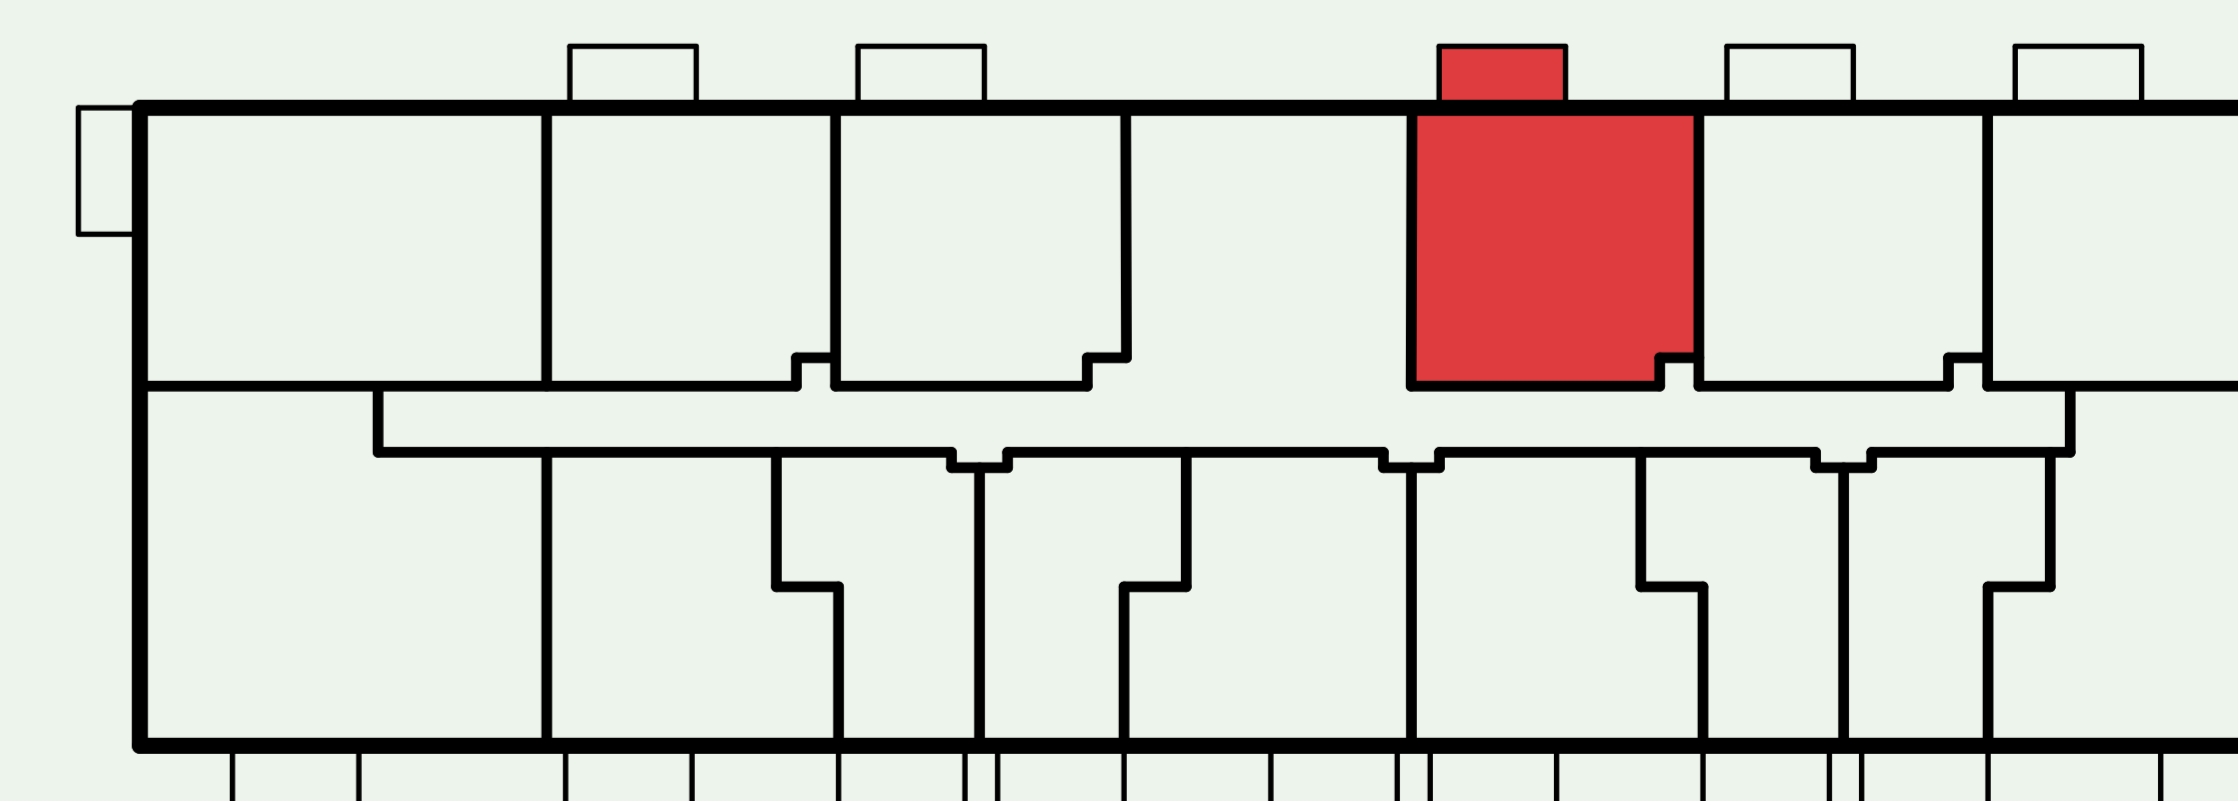

Apartmán S315

Etapa	UP
Počet izieb	2
Podlažie	3

01 Chodba	7.03 m ²
02 Kuchyňa	5.97 m ²
03 Obývačka	14.71 m ²
04 Spáľňa	12.12 m ²
05 Kúpeľňa	6.27 m ²
06 Balkón	4.83 m ²

INTERIÉR
46.10 m²

CELKOVÁ PLOCHA
50.93 m²