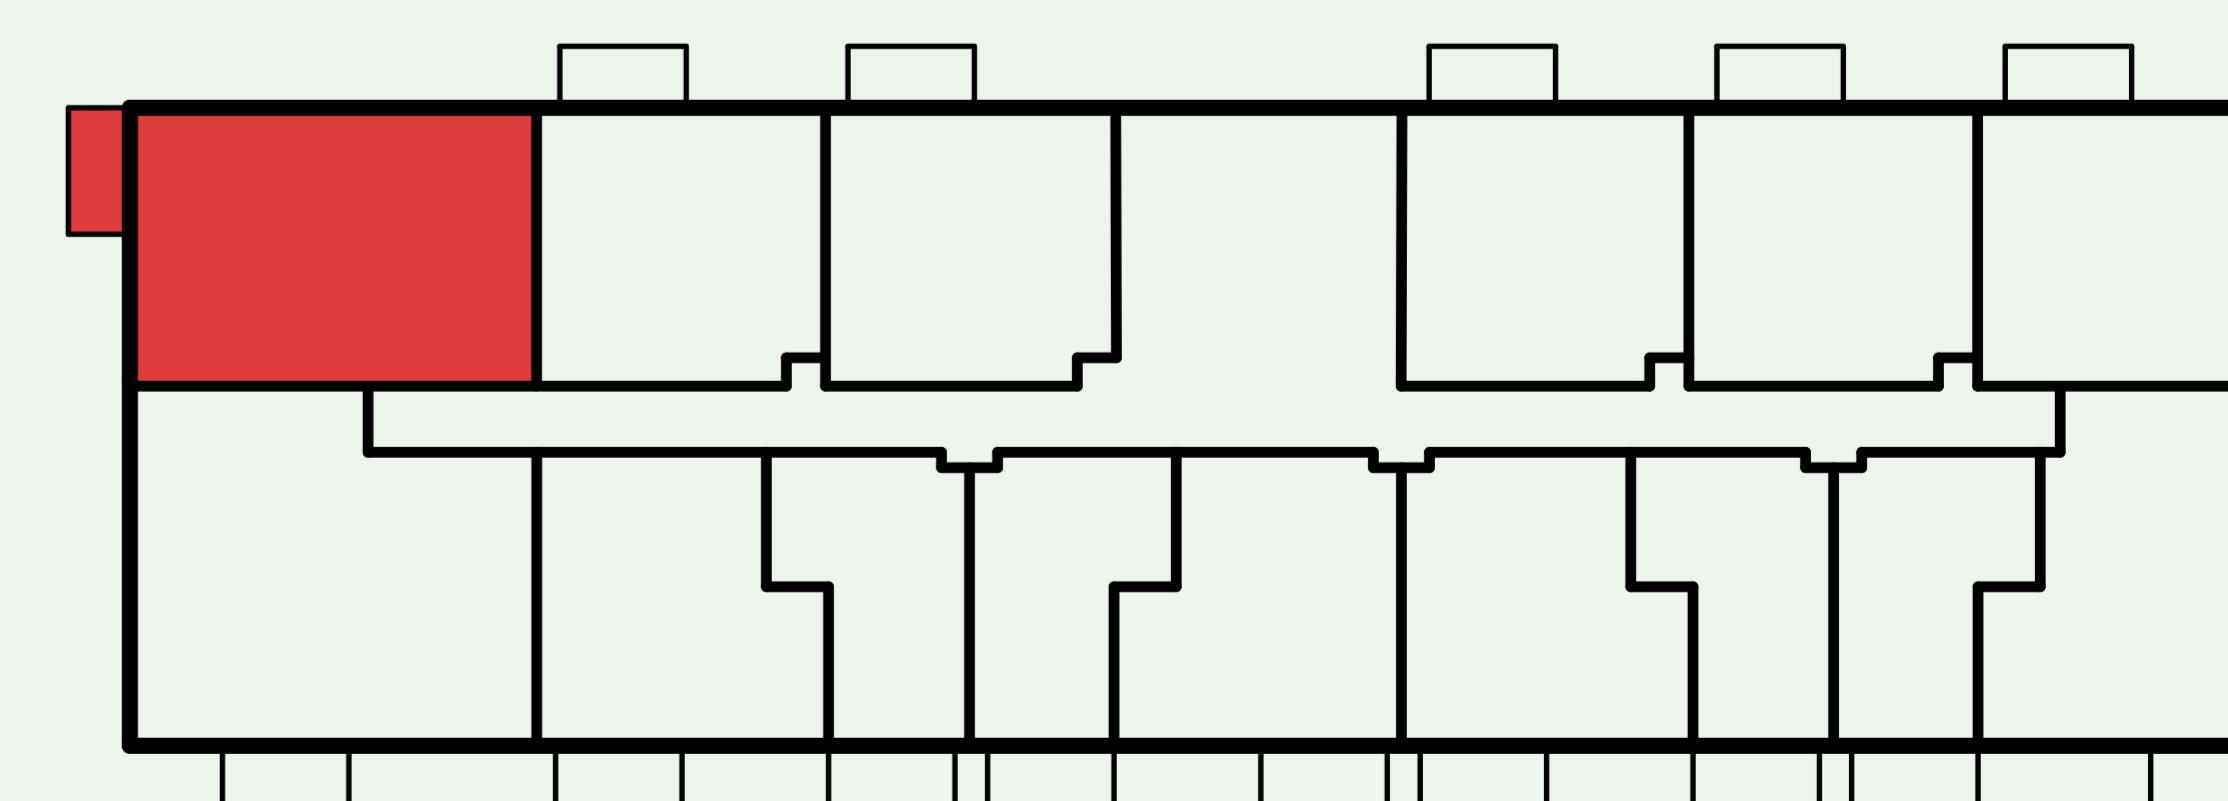

Apartmán S503

Etapa	UP
Počet izieb	3
Podlažie	5

01 Chodba	5.64 m ²
02 Kuchyňa	8.06 m ²
03 Obývačka	19.14 m ²
04 Spálňa	14.30 m ²
05 Izba	10.01 m ²
06 Kúpeľňa	4.54 m ²
07 WC	2.02 m ²
08 Balkón	4.83 m ²

INTERIÉR	CELKOVÁ PLOCHA
63.71 m²	68.54 m²