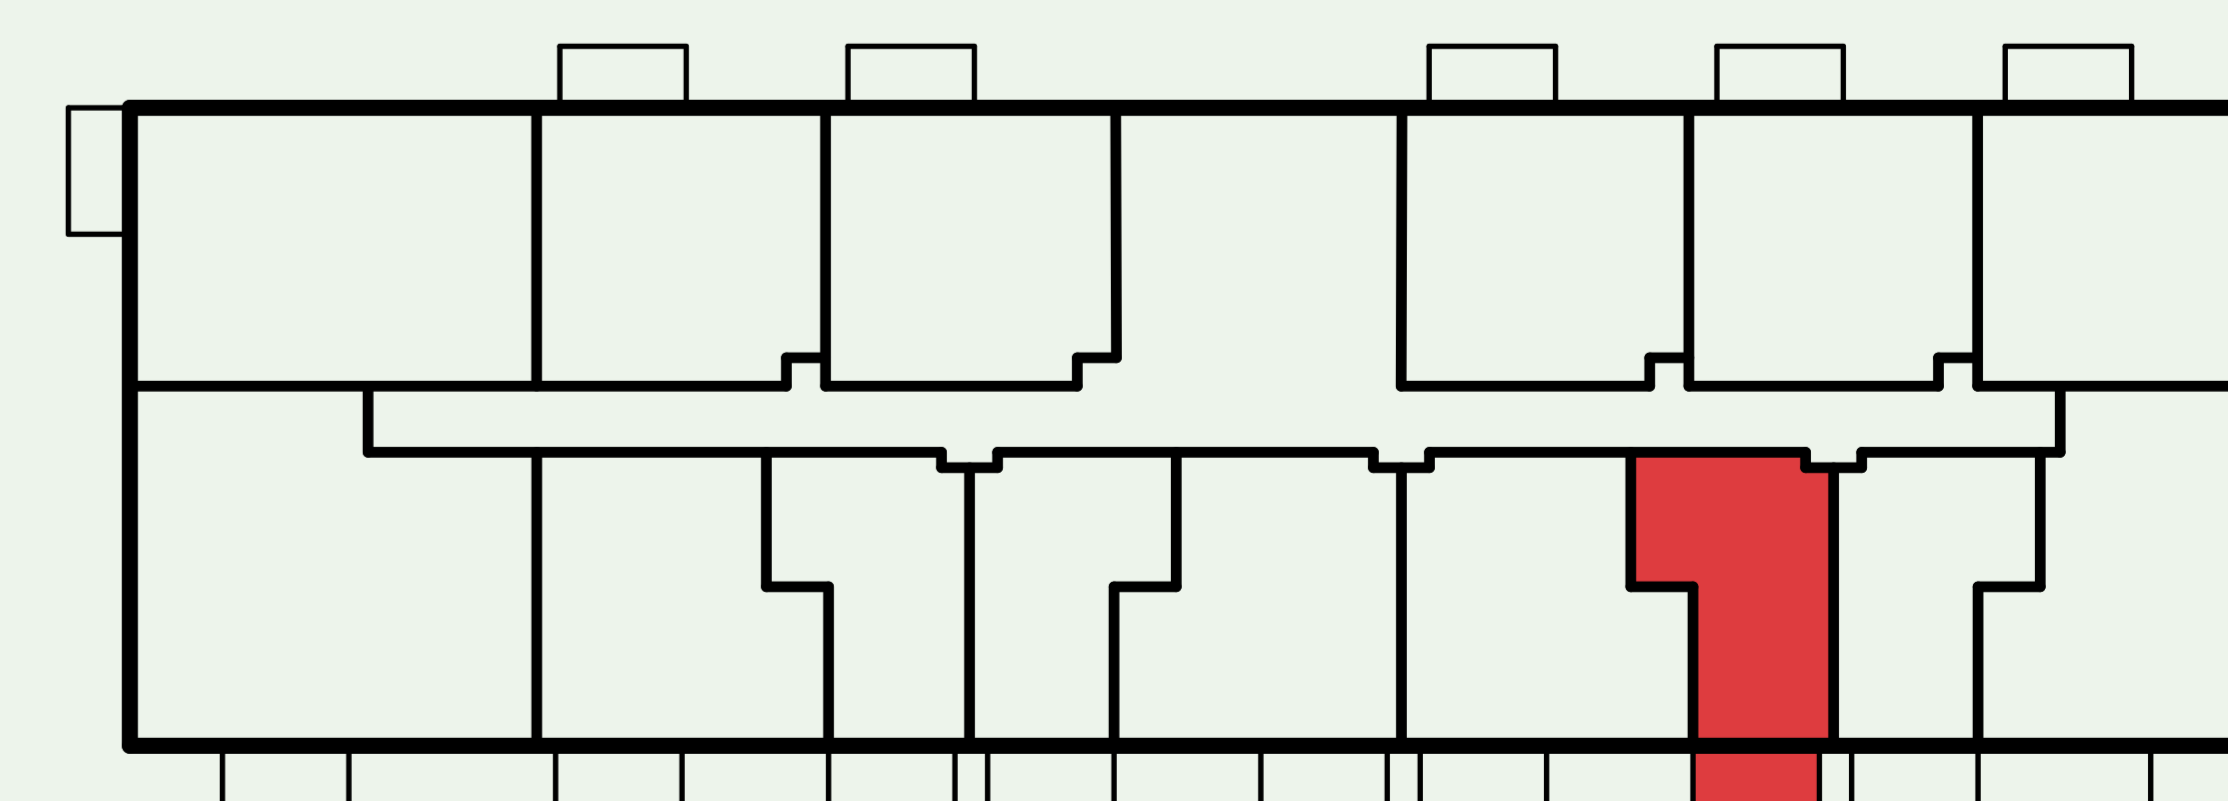

Apartmán S410

Etapa	UP
Počet izieb	1
Podlažie	4

01 Chodba	6.02 m ²
02 Kuchyňa	4.48 m ²
03 Obývačka	14.17 m ²
04 Kúpeľňa	4.38 m ²
05 Balkón	4.83 m ²

INTERIÉR
29.05 m²

CELKOVÁ PLOCHA
33.88 m²

KONTAKT

predaj@ceresne.sk