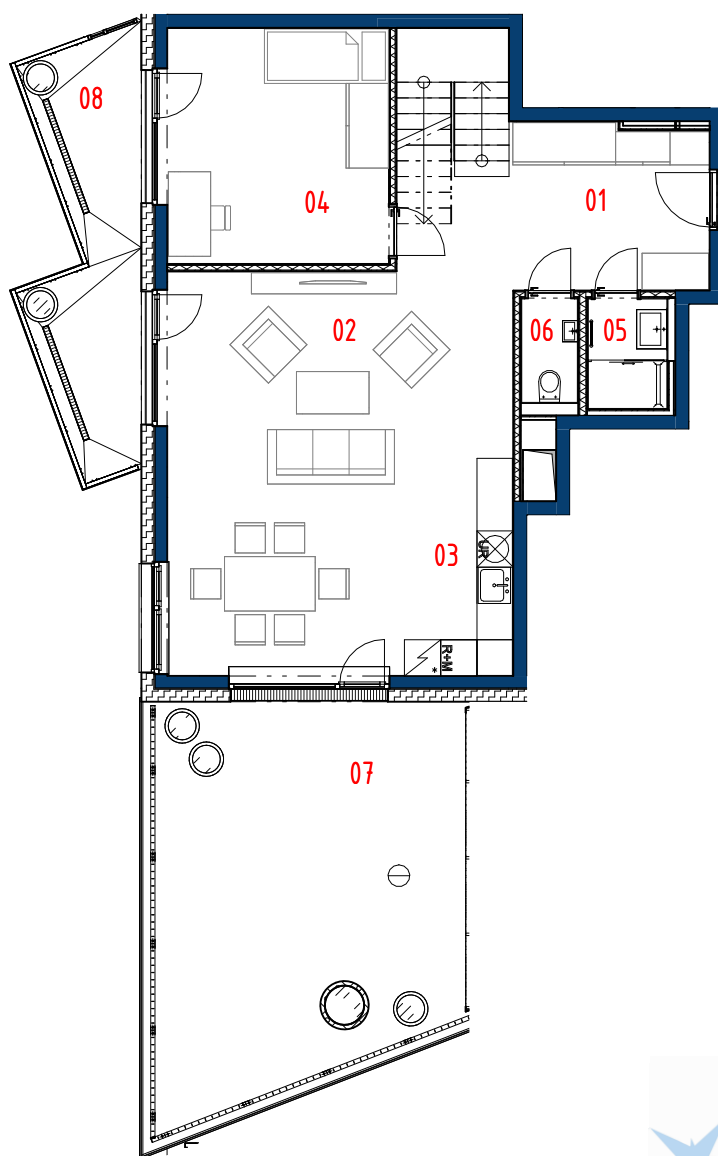

09	Interiérové schodisko	4,95 m <sup>2</sup>
10	Chodba 2	5,82 m <sup>2</sup>
11	Izba	13,91 m <sup>2</sup>
12	Izba	19,37 m <sup>2</sup>
13	Kúpeľňa s WC	5,96 m <sup>2</sup>
14	Spáľňa	14,26 m <sup>2</sup>
15	Balkón	11,79 m <sup>2</sup>
16	Terasa	37,88 m <sup>2</sup>
CELKOVÁ PLOCHA		113,94 m <sup>2</sup>
CELKOVÁ PLOCHA MEZONETU		232,96 m <sup>2</sup>
PREDAJNÁ PLOCHA INTERIÉR		71,24 m <sup>2</sup>

Uvedené rozmery sú predbežné a nemusia sa zhodovať s realizáciou.  
 Celková plocha predstavuje podlahovú plochu vrátane balkónu/loggie/terasy.  
 Predajná plocha zahŕňa plochu pod vnútornými priečkami výlučne patriacimi  
 bytu/nebytovému priestoru vrátane plochy okenných ústupkov.  
 Riešenie zariadenia je ilustračné.

01 Chodba	16,54 m <sup>2</sup>
02 Obývačka	25,39 m <sup>2</sup>
03 Kuchyňa	12,91 m <sup>2</sup>
04 Izba	14,33 m <sup>2</sup>
05 Kúpeľňa	2,72 m <sup>2</sup>
06 WC	1,84 m <sup>2</sup>
07 Terasa	33,46 m <sup>2</sup>
08 Balkón	11,83 m <sup>2</sup>
CELKOVÁ PLOCHA	119,02 m <sup>2</sup>
CELKOVÁ PLOCHA MEZONETU	232,96 m <sup>2</sup>
PREDAJNÁ PLOCHA INTERIÉR	77,02 m <sup>2</sup>