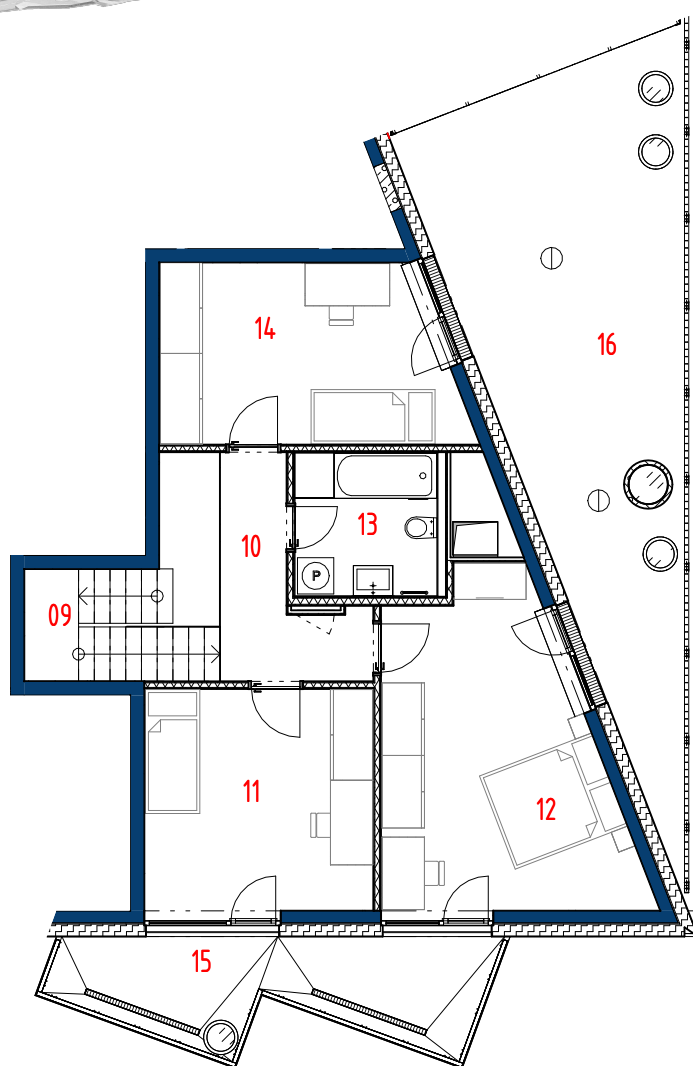

09	Interiérové schodisko	4,95 m <sup>2</sup>
10	Chodba 2	5,82 m <sup>2</sup>
11	Izba	13,91 m <sup>2</sup>
12	Izba	19,37 m <sup>2</sup>
13	Kúpeľňa s WC	5,96 m <sup>2</sup>
14	Spáľňa	14,26 m <sup>2</sup>
15	Balkón	11,79 m <sup>2</sup>
16	Terasa	37,88 m <sup>2</sup>
CELKOVÁ PLOCHA		113,94 m <sup>2</sup>
CELKOVÁ PLOCHA MEZONETU		232,96 m <sup>2</sup>
PREDAJNÁ PLOCHA INTERIÉR		71,24 m <sup>2</sup>

Uvedené rozmery sú predbežné a nemusia sa zhodovať s realizáciou.  
 Celková plocha predstavuje podlahovú plochu vrátane balkónu/loggie/terasy.  
 Predajná plocha zahŕňa plochu pod vnútornými priečkami výlučne patriacimi  
 bytu/nebytovému priestoru vrátane plochy okenných ústupkov.  
 Riešenie zariadenia je ilustračné.

01 Chodba	16,54 m <sup>2</sup>
02 Obývačka	25,39 m <sup>2</sup>
03 Kuchyňa	12,91 m <sup>2</sup>
04 Izba	14,33 m <sup>2</sup>
05 Kúpeľňa	2,72 m <sup>2</sup>
06 WC	1,84 m <sup>2</sup>
07 Terasa	33,46 m <sup>2</sup>
08 Balkón	11,83 m <sup>2</sup>
CELKOVÁ PLOCHA	119,02 m <sup>2</sup>
CELKOVÁ PLOCHA MEZONETU	232,96 m <sup>2</sup>
PREDAJNÁ PLOCHA INTERIÉR	77,02 m <sup>2</sup>